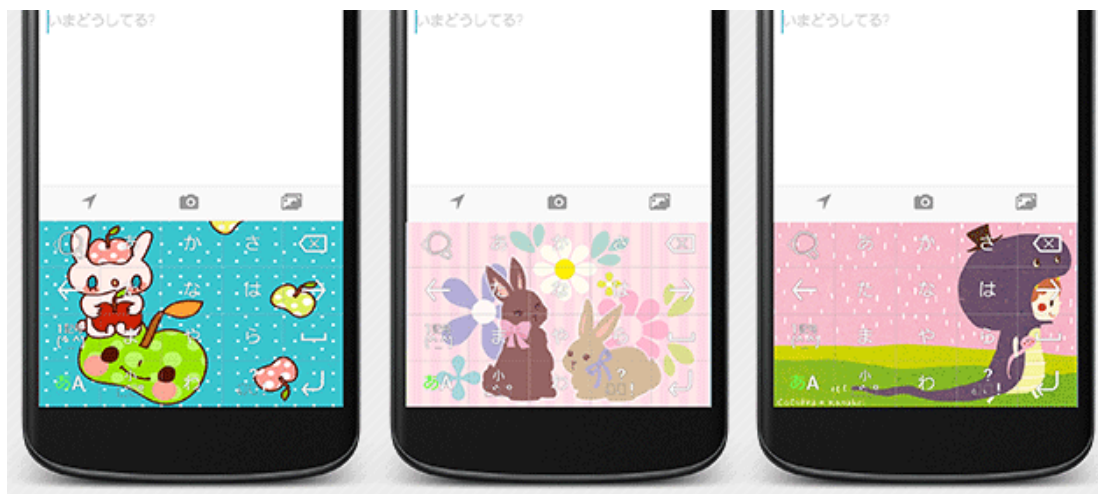

Android 向け日本語入力アプリ「Simeji」が 700 万ダウンロードを突破！ ～単月平均約 50 万ダウンロード、獲得ペースが過去最高～

バイドゥ株式会社(本社:東京都港区、代表取締役社長 Alan Zhang、以下バイドゥ)は本日、Android™OS 向け日本語入力アプリ Simeji が 700 万ダウンロードを突破したと発表しました。2013 年 8 月に 600 万ダウンロードを突破した後、約 2 ヶ月間で新たな 100 万ダウンロードを獲得しており、獲得ペースが過去最高となる一ヶ月平均約 50 万ダウンロードを達成しました。現在、Simeji は Google Play™(旧 Android™マーケット)で最大のダウンロード数を誇っています。

バイドゥは今秋よりユナイテッド株式会社(本社:東京都渋谷区、代表取締役会長 CEO:早川与規、証券コード:2497、以下ユナイテッド)が提供するスマートフォン向けきせかえコミュニティアプリ「CocoPPa」とのコラボスキンをリリースしており、先日、コラボスキン第四弾をリリースしました。このコラボスキンは CocoPPa のクリエイターが投稿する壁紙デザインの一部を Simeji のスキン(キーボード背景画像)にしたもので、Simeji のスキンギャラリーよりダウンロード頂けます。

■Simeji について

「Simeji」とは、Google Play™(旧 Android™マーケット)で最大のダウンロード数を誇る Android™OS 向け日本語入力アプリです。(現在累計 700 万ダウンロードを更新。)フリック入力やポケットベル入力のようなユニークな日本語キーボードに加え、音声入力やハードウェアキーボードにも対応しています。またメールや SNS のコミュニケーションが豊かになる絵文字や顔文字を多数搭載しています。また、「Simeji」が世界ではじめて考案したマッシュルーム機能は、他のアプリと連携したプラグインシステムによりユニークでキメ細やかな文字入力体験を提供しています。またキーボードのデザインを自由に変更できる洗練されたデザインのスキン機能により、Android™端末をカスタマイズすることができ、スマホやタブレット端末を使う楽しみがもっと高まります。Android™1.6 以上で動作するほか、Android™1.5 互換の「Simeji Classic」も提供しています。