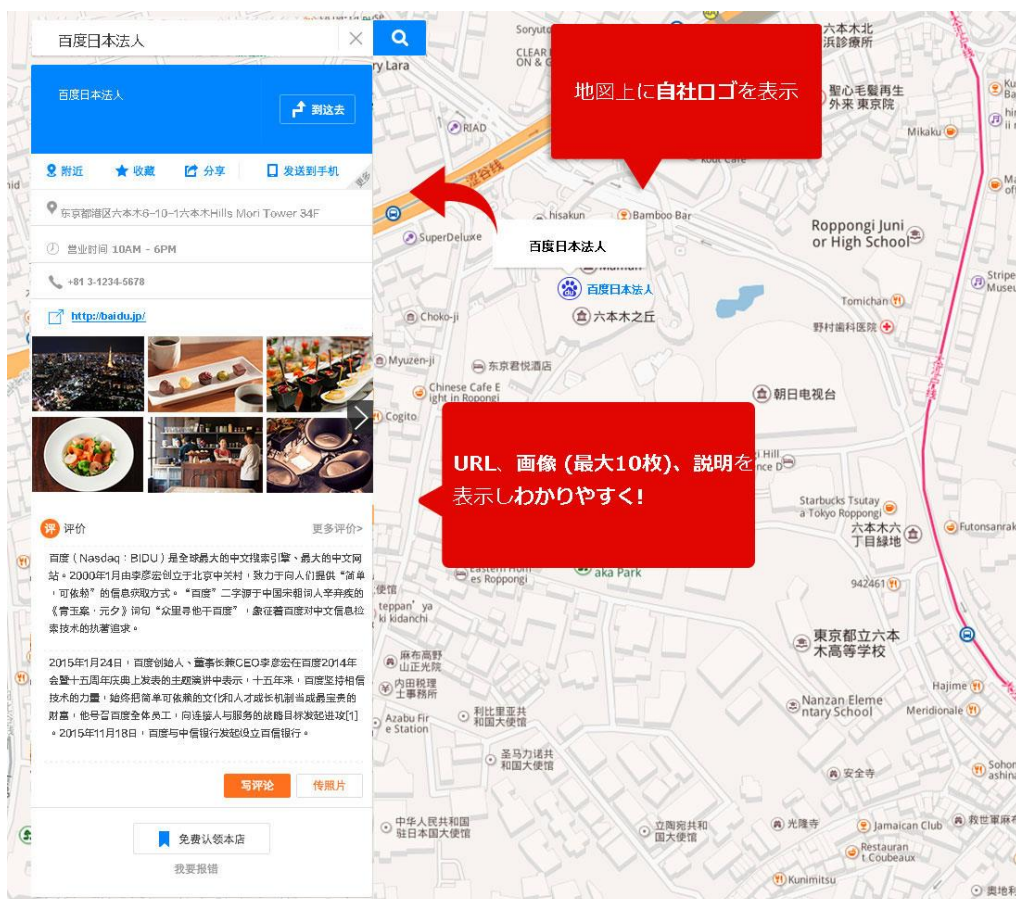

## 【百度地図登録受付センターについて】

（受付概要：ご登録までの流れ）

- 1.お客様より専用フォームからお申込み
- 2.登録センターよりメールにて登録内容確認の連絡
- 3.お客様より専用口座へ登録料金のお振込
- 4.登録センターよりメールにて入金確認と必要情報のご連絡
- 5.お客様より登録センターへ必要情報の提供
- 6.登録センターにより翻訳、登録作業
- 7.お客様へ登録完了をメールでご報告

## 【料金体系】

- ◆エントリープラン 初期9,800円 月額0円
- ・店舗名、住所、営業日時時間 ※中国語翻訳料込み

◆アドバンスプラン 初期9,800円 月間1,200円（定価）

- ・店舗名、住所、営業日時時間
- ・電話番号、写真5点（推奨：店舗外観、内観2点、主力商品2点）、URL
- ・紹介文（100文字）、メンテナンス 年2回 ※中国語翻訳料込み

◆プレミアムプラン 初期9,800円 月間7,800円（定価）

- ・店舗名、住所、営業日時時間
- ・電話番号、写真10点（推奨：店舗外観2点、内観4点、主力商品4点）、URL
- ・紹介文（100文字）×2、メンテナンス月1回
- ・企業ロゴ、V 認証マーク（百度推薦マーク） ※中国語翻訳料込み

※本受付センターの登録などの管理業務は株式会社イメージワークス（<http://www.i-w.co.jp/>）に業務委託しております。

（本サービスの詳細及びお問い合わせは以下より）

URL : <http://i-w.co.jp/baidumap/>

TEL : 03-6743-8800

【百度地図（<http://map.baidu.com/>）について】

「百度地図」は、検索市場シェア第2位のBaidu,Inc（NASDAQ：BIDU）が提供する「Baidu」の地図サービス。月間アクセス数はPC：1.8億、モバイルAPP：約3億で、中国最大の地図サービスです。地域は、中国本土、香港、マカオ、台湾、日本、韓国、タイ、シンガポールです。店舗や施設の総登録数は3400万以上。