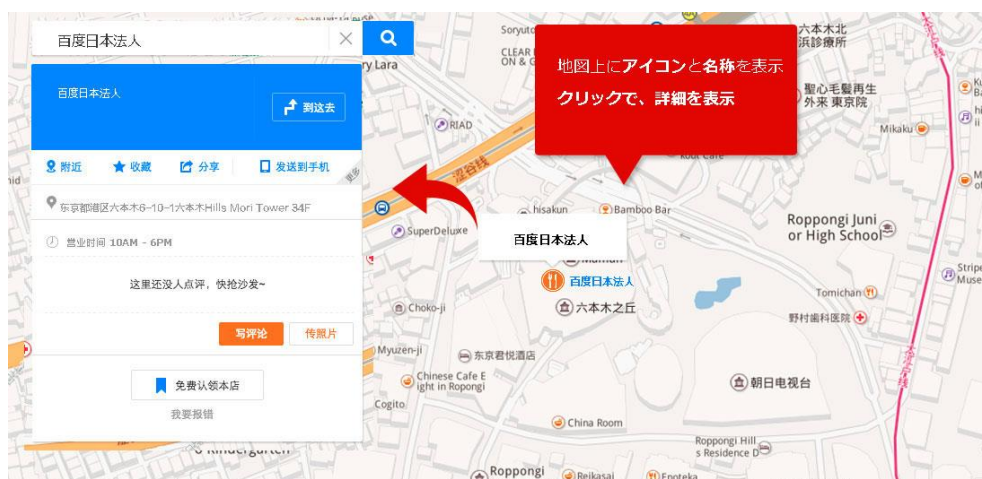

バイドゥ、「百度地図日本版」上に 店舗情報を登録する受付センターを開設

～訪日旅行者を取り込みを目的に、位置情報サービスを提供開始～
URL : <http://i-w.co.jp/baidumap/>

バイドゥ株式会社（本社：東京都港区、代表取締役社長 Charles Zhang、以下「バイドゥ」）は、本日より、中国で約70%のシェアを誇る「百度地図（バイドゥマップ）」が本年2月に提供開始した日本地図に店舗情報が登録できる受付センターを開設します。これにより、店舗は百度地図上に店舗情報を掲載することで訪日旅行者を店舗や施設へ誘導することが可能になります。

<背景>

日本政府観光局の発表によると、2015年12月までの訪日中国人観光客数は累計約500万人で、2015年は前年比107.3%増となりました。このようなニーズの高まりに加えて、旅行スタイルもこれまでの団体旅行から個人で自由にスケジュールを決める自由旅行に変わりつつあります。また、中国人のモバイル利用の急速に増加しております。中国では移動中にモバイル地図を活用することが一般的となっており、店舗や施設などの訪問にも多く活用されています。

今後全国の店舗や施設などはこの受付センターを通して、店舗名称や施設住所、写真などを登録することが出来、個人旅行を中心とした訪日中国人客へ積極的にPRすることが可能で、直接の来店を見込むことが出来ます。

【百度地図登録受付センターについて】

（受付概要：ご登録までの流れ）

- 1.お客様より専用フォームからお申込み
- 2.登録センターよりメールにて登録内容確認の連絡
- 3.お客様より専用口座へ登録料金のお振込
- 4.登録センターよりメールにて入金確認と必要情報のご連絡
- 5.お客様より登録センターへ必要情報の提供
- 6.登録センターにより翻訳、登録作業
- 7.お客様へ登録完了をメールでご報告

【料金体系】

- ◆エントリープラン 初期9,800円 月額0円
- ・店舗名、住所、営業日時時間 ※中国語翻訳料込み