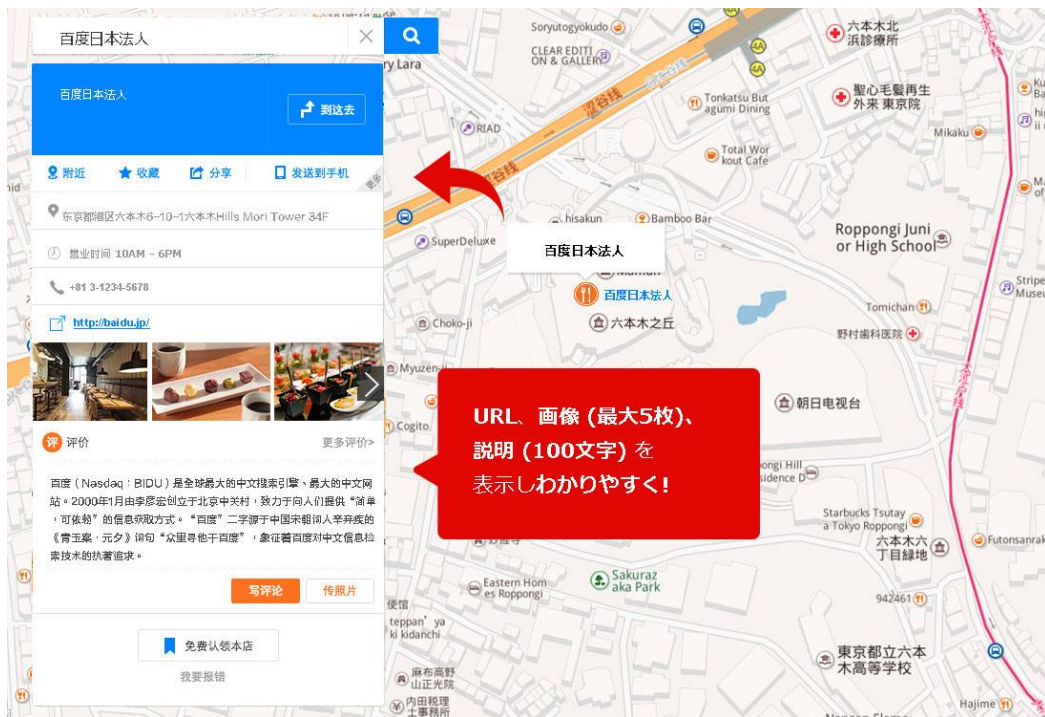

◆アドバンスプラン 初期9,800円 月間1,200円（定価）

- ・店舗名、住所、営業日時時間
- ・電話番号、写真5点（推奨：店舗外観、内観2点、主力商品2点）、URL
- ・紹介文（100文字）、メンテナンス 年2回 ※中国語翻訳料込み