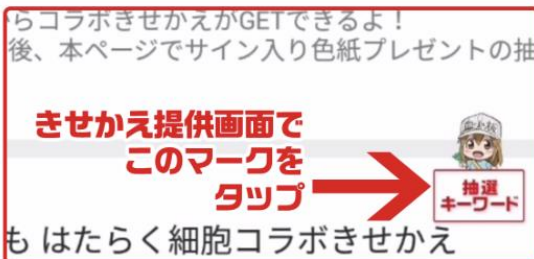

期間：2018年12月20日-2019年1月3日

©清水茜 / 講談社・アニプレックス・davidproduction
©清水茜 / 講談社・アニプレックス

◆ミッションとコラボレーション内容について

●ミッション：「はたらく細胞」のゲームアプリ「いつでも はたらく細胞」の LINE 公式アカウントにて Simeji アプリ内に記載されているキーワードを送信し、事前登録を完了することで以下の「はたらく細胞」Simeji オリジナルきせかえデザインが取得できます。

iOS

Android

●また、上記のきせかえデザイン取得後、コラボきせかえを適用することで画面に表示されるマークをタップすると抽選キーワードをゲットできます。そのキーワードを「いつでも はたらく細胞」の LINE 公式アカウントに送信すると抽選で 9 名様にアニメの出演声優サイン入り色紙がもらえるキャンペーンにエントリーができます。

IOS版のキーワード取得方法

Android版のキーワード取得方法

◆その他のコラボ

●音声エフェクト 10 種類

特定のキーワードを入力するとキーボード上で

「赤血球」CV：花澤香菜さん

「白血球（好中球）」CV：前野智昭さん

「血小板」CV：長縄まりあさん

の音声を聞くことができます。

全 10 種類ありますので関連するキーワードでお試ください。

例：赤血球⇒「せつけつきゅう」