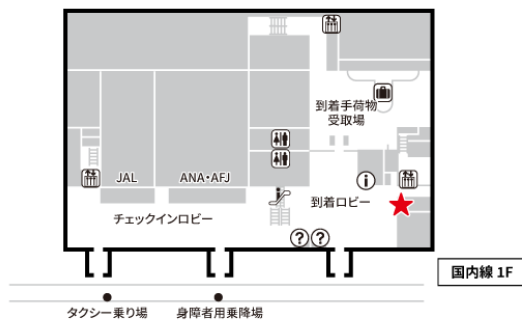

現在は成田空港・羽田空港・関西国際空港などの全国の主要空港に加え、東京駅構内、新宿や渋谷の観光案内所、新宿ミロードなど市中や商業施設でもサービスを提供し、順次全国展開を行っております。そしてこの度、山口宇部空港 国内線ターミナルビル1階への新規設置が決定し、2023年9月5日(火)12:00より WiFiBOX のサービスを開始いたします。

中国エリアにおいては初めての設置となり、これにより WiFiBOX の設置箇所は計31施設・37カ所となります。今後も国内空港や駅、商業施設などへの設置を積極的に進め、よりお客様の利便性の向上を目指してまいります。

美しい場所 31 選」に選ばれた元乃隅神社や SNS で人気となった角島などの観光地があり、山口市街地へは車で約 40 分と、主要地域へのアクセス性が高い場所に位置しています。加えて下関方面のシャトルバスや山口市街地までの乗合タクシー、さらに期間限定で秋芳洞、長門湯本温泉といった観光地への直通便が運行されるなど、観光や帰省における利便性が高くなっています。

今回の設置により、国内におけるビジネス、観光、帰省、ギガ不足や山口宇部空港を出発後、羽田空港を乗り継いで海外に渡航される旅行者のご利用が可能となります。また山口県全体として推進するインバウンドの外国人旅行者など多くの利用者のニーズに応えるべく WiFiBOX を設置することとなりました。

## 設置概要

設置場所：山口宇部空港 国内線ターミナルビル 1 階 到着ロビー

「プレミアムショップ」横に位置する喫煙所の前、公衆電話横への設置となります。

受取・返却可能時間：6:30～21:40

■山口宇部空港公式 HP：<https://www.yamaguchiube-airport.jp/>