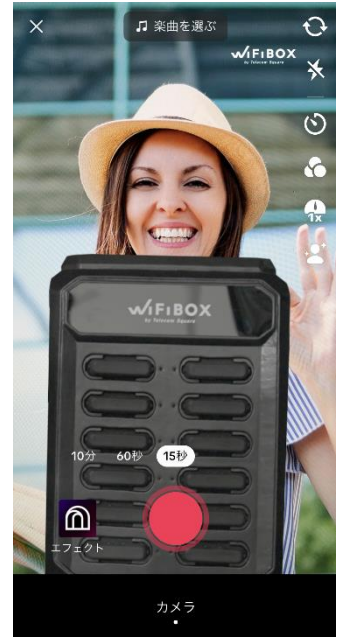

WiFiBOX は、2023 年 7 月 14 日(金)より芸人・やす子さん出演の WebCM を配信しております。今回は公式 TikTok アカウントの開設を記念して、上記のキャンペーンに加えて 2 つの TikTok 限定企画を実施いたします。

**■やす子さん出演 WebCM 撮影メイキング動画を公開**

CM 撮影時のメイキング動画を、TikTok アカウント限定で 2023 年 9 月 27 日(火)より公開いたします。CM 内で世界各国を旅したやす子さんのファッションチェックの様子など、8 週にわたり毎週火曜に公開いたしますので、楽しみにお待ちください。

## ■やす子さん扮する「WiFiBOX 子ちゃん」のエフェクトをご用意

CM内では、やす子さんが巨大なWiFiBOXの貸出機を身にまとい、「WiFiBOX 子ちゃん」となるシーンがあります。そんな「WiFiBOX 子ちゃん」になりきることでできるエフェクトを、2023年9月27日(火)より来年1月中旬まで、TikTokにて提供いたします。

撮影画面を開くと自分の体がWiFiBOXの貸出機となった状態が映し出され、自由に動くことも可能です。ぜひWiFiBOX 子ちゃんになりきった動画をアップしてお楽しみください。