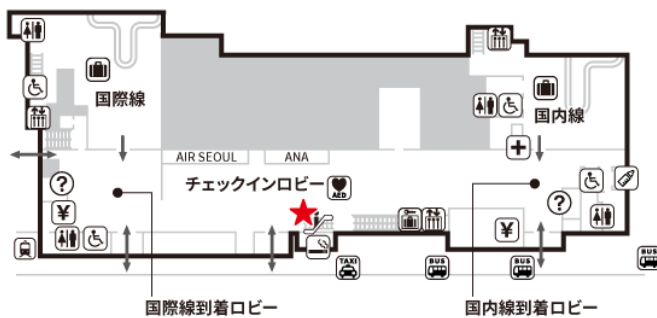

現在は成田空港・羽田空港・関西国際空港などの全国の主要空港に加え、東京駅構内、新宿や渋谷の観光案内所、新宿ミロードなど市中や商業施設でもサービスを提供し、順次全国展開を行っております。そしてこの度、米子鬼太郎空港1階への新規設置が決定し、2023年12月19日(火)10:00よりWiFiBOXのサービスを開始いたします。

鳥取県内では初めて、中国エリアの空港では山口宇部空港、岡山桃太郎空港、岩国錦帯橋空港に続いて4カ所目の設置で、これによりWiFiBOXの設置箇所は計58施設・65カ所となります。今後も国内空港や駅、商業施設などへの設置を積極的に進め、よりお客様の利便性の向上を目指してまいります。

国内における観光、帰省、ビジネス、ギガ不足や、日本からの海外旅行者やビジネス渡航者、また羽田空港を乗り継いで海外に渡航される旅行者だけでなく、ソウル便を利用したインバウンドの外国人旅行者客数も増加していくと考えられることから、利用者のニーズに応えるべくWiFiBOXを設置することとなりました。

※出典：

米子鬼太郎空港 <https://www.yonago-air.com/2023/09/12/14616>

国土交通省 空港管理状況調書 https://www.mlit.go.jp/koku/15_bf_000185.html

設置概要

設置場所：米子鬼太郎空港 1階 チェックインロビー

チェックインロビー内、エスカレーター付近への設置となります。

受取・返却可能時間：6:00～22:00

空港ビルの開館時間に準じます。詳細は米子鬼太郎空港公式HPをご確認ください。

■米子鬼太郎空港公式HP：<https://www.yonago-air.com/>