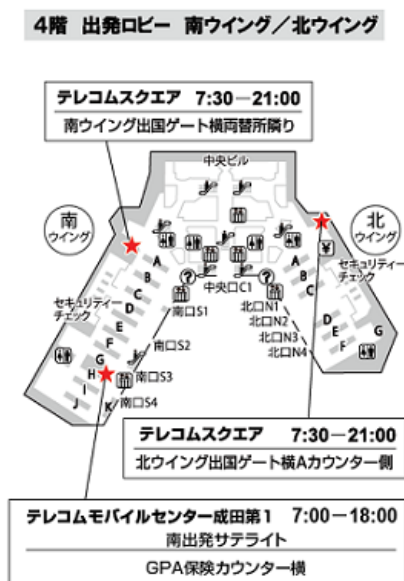

新店舗では海外用WiFi ルーターのレンタルサービスを提供いたします。急な海外出張の場合でも、ご出発当日に空港で通信機器の手配が可能となります。場所は、南ウイング4階のGとHカウンターの間に位置しており、とくにバスで空港に来られる方が立ち寄りやすくなっております。

今回の新店舗オープンを記念して、7月6日(木)から20日(木)までキャンペーンを実施します。新店舗にてお申し込みされた方を対象に、海外用WiFi ルーターのデータ通信料を10%OFFで提供いたします。なお、商品が無くなり次第終了となります。

【店舗概要】

- ・店 名 : モバイルセンター成田第1 南出発サテライト
- ・住 所 : 千葉県成田市三里塚字御料牧場 1-1  
成田国際空港第1 旅客ターミナルビル南ウイング  
4階 S454
- ・営業時間 : 7:00~18:00
- ・取扱サービス : 海外用WiFi ルーター

※詳細は、以下 URL をご参照ください。

<http://biz.telecomsquare.co.jp/telecomsquare/airport/>