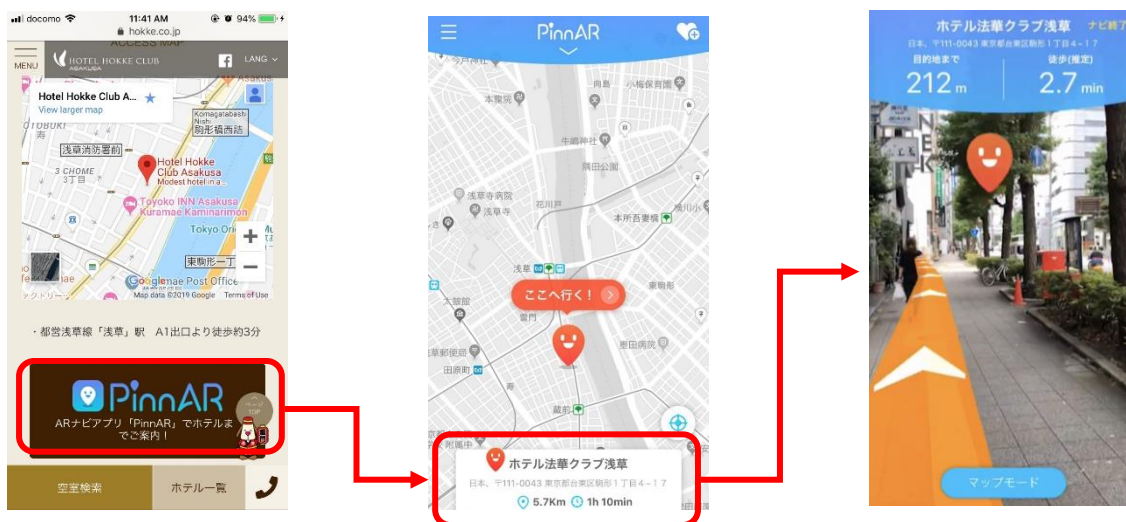

2019年8月22日

報道関係者各位

**新感覚 AR ナビゲーションアプリ「PinnAR(ピナー)」、
ホテル法華クラブの公式サイト上でナビ案内ツールとして採用
～もう迷わない!?初めての場所でも辿り着けます～**

株式会社テレコムスクエア（本社：東京都千代田区、代表取締役：吉竹 雄次、以下当社）は、2019年8月22日より株式会社法華倶楽部（本社：東京都中央区、代表取締役：嶋田 靖永、以下法華倶楽部）が運営するホテル法華クラブ全店の公式サイト上において、当社のARナビゲーションアプリ「PinnAR(ピナー)」がホテルまでのルート案内するツールとして採用されたことをお知らせします。

【本リリースのポイント】

1. ホテル法華クラブの公式サイト上にてARナビゲーションアプリ「PinnAR(ピナー)」を採用
2. スマートフォン用サイトのアクセスページより、ワンクリックでARナビの実行が可能
3. ホテルまでのスムーズなアクセスを実現！初めての場所へ向かう不安の払拭をサポート

法華倶楽部が運営するホテル法華クラブ公式サイトへのアクセスページに、より分かりやすい案内ツールとしてARナビゲーションアプリ「PinnAR」のリンクが設置されました。これによりホテル法華クラブの利用者は、視覚的にわかりやすいARナビゲーションを使って、ホテルへ向かうことが可能となりました。

株式会社ゼンリンの調査によると、80%以上の日本人が道に迷ったことがあるという結果が出ています※。日本人はもちろん、「PinnAR」は4カ国語（日本語・英語・繁体字・韓国語）に対応しているため、訪日外国人も土地勘のないところで道に迷う不安が軽減し、期待感や高揚した気分のままホテルへ向かうことができます。

※出典：株式会社ゼンリン「地図利用実態調査 2016」

【株式会社法華倶楽部とは】

2020年に創業100年を迎える法華倶楽部は、日本最初のビジネスホテルとして日本全国に19店舗を展開する「ホテル法華クラブ」やハイグレードタイプのビジネスホテル「アルmontホテル」を展開しています。今回ARナビゲーションアプリ「PinnAR」が採用された「ホテル法華クラブ」では、快適な客室や活花を飾ったロビー、大浴場の併設、地産地消の朝食バイキング等オンリーワンの「おもてなし」を提供しています。

[公式HP] <https://www.hokke.co.jp/>

【ARナビゲーションアプリ「PinnAR(ピナー)」とは】

地図に不慣れな方、読み解くのが苦手な方のためのARを活用したナビゲーションアプリです。現在地から目的地までARによるナビルートがスマホ画面上に表示されるため、どなたでも直感的にご利用いただけます。また、4カ国語（日本語、英語、繁体字、韓国語）に対応し、周辺の様々な施設を表示する「周辺スポット」検索、音声検索機能、文字スキャン検索機能なども搭載されており、簡単に目的地を設定することが可能です。世界の主要国※のマップにも対応しているため、日本でも海外旅行時でも大変便利なアプリです。