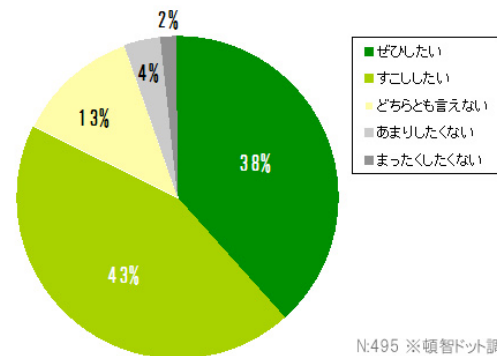

Q:恋人や友達と一緒におでかけスポット選びをしたいと思いますか?

週末の遊びやデートに“コレどう?”機能

主な特徴は以下のとおり。

①自分のtab帳を友だちや恋人にかんたんシェア

友だちや恋人と行ってみたいスポットを集めたtab帳を作成しておきます。このtab帳を「コレどう?」ボタンから簡単に友だちや恋人にシェアできます。『tab』のユーザーでなくてもシェアできるので、一緒に行きたい候補として気軽に送ることができます。