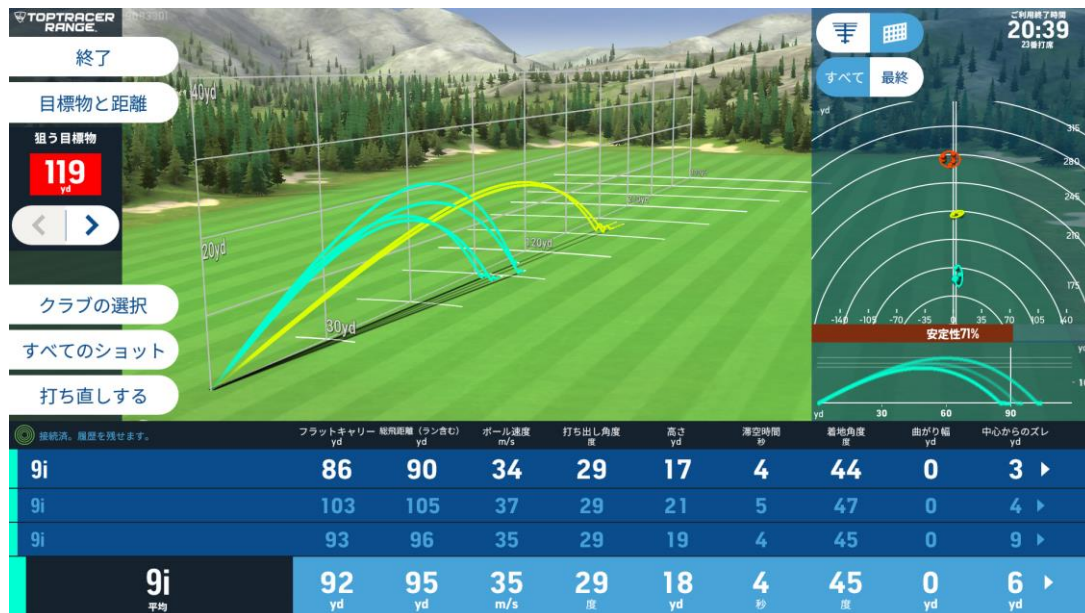

トップトレーサー・レンジ ゴルフ選手権

バーチャルゴルフで鳴尾ゴルフ倶楽部の Back 9 をラウンド。4 日間を通じて 9 ホールのスコアで上位にランクインされたかたへ『第 30 回日本シニアオープンゴルフ選手権オフィシャルグッズ』をプレゼント。

開催日：2020 年 9 月 17 日(木)～20 日(日)

開催場所：国内のトップトレーサー・レンジ導入ゴルフ練習場

詳細はトップトレーサー・レンジ オフィシャルウェブサイト (<https://www.golfdigest.co.jp/ttr/>) をご覧ください。

鳴尾ゴルフ倶楽部について

<https://www.naruogc.or.jp/>

Photo by Taku Miyamoto

関西を代表する名門コース。英国プライベートクラブの理念を引き継ぎながら、本年 2020 年に開場 100 周年を迎え、9 月 17 日（木）からは国内メジャー「日本シニアオープン」が開催される。

豊かな松林で囲まれた各ホールは、重機のなかった時代に手造りで成形されたといい、もともとの起伏を生かしながら、自然との調和をテーマにメンテナンスされてきている。日本のゴルフ黎明期から数多くのチャンピオンシップが開催されてきた。

トップトレーサー・レンジとは

<https://www.golfdigest.co.jp/ttr/>

ゴルフ中継でもおなじみの打球追跡技術を練習場に持ち込み、ゴルフ練習場の新しい利用の仕方を提供しています。各打席に設置されたモニターでショットの正確な弾道が可視化され、分析が可能。ゴルフ練習場での単調な打ちっばなしが、トップトレーサー・レンジを利用することで、より実践的な練習へと一新されます。

トップトレーサー・レンジには8つのモードが用意されています。バーチャルラウンド、ニアピン、ドラコン、シンプルな弾道計測、番手別の弾道・飛距離分析、ポイントゲーム、これら全てのモードにおいて、これまでの練習場では体験できなかった正確な分析データや新しい楽しみかたを提供します。