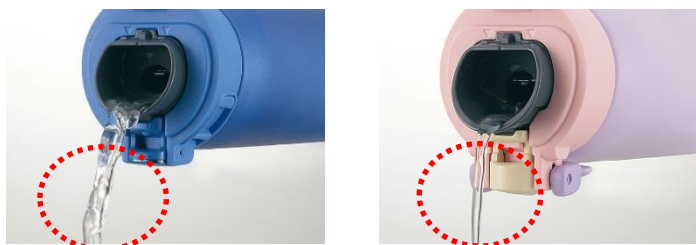

①使いやすさでは、左手でも右手でもしっかり指に掛かって開け閉めしやすい「クマみみタイプのしっかりロック&おおきなボタン」を採用。また、水流が横に広がらずに出てくる「ガイドつき飲み口」で子どもの小さな口でもこぼれにくい形状になっています。②重さ・大きさでは、当社従来品(2019年SP-JB型)の最小容量が620mLであったのに対し、調査※1の結果、3~5歳の子どもの多くで400~500mL程度の容量のものが最も使われていることを受け、SM-UA48では容量を480mLとしました。従来より容量が減ったことで本体が軽量・小型化しているので小さな子どももラクに持ち運ぶことができます。

また、いつでも清潔な水筒を使わせてあげたい保護者のニーズに応え、“せん”と“パッキン”がひとつになった「シームレスせん」を搭載。毎日のお手入れも簡単です。

※1 2020年実施 子どもを持つ親への水筒実態調査 当社調べ (n=2,402)

商品名	品番(容量)	希望小売価格(税込)	発売予定日
ステンレスマグ	SM-UA48 (0.48L)	7,700円	2022年2月21日

商品写真

ステンレスマグ(SM-UA48型)

(左より) ダイナソーブルー(-AJ)、チェリーピンク(-PZ)、ユニコーンパープル(-VZ)、

商品特長

- **子どもが開け閉めしやすい「クマみみタイプのしっかりロック&おおきなボタン」**
ロック部がクマみみシルエットになっているので、小さな手でも、しっかりと指が掛かり、左手でも右手でも開け閉めしやすい形状です。

- **子どもでも飲みやすい「ガイドつき飲み口」**
左右についたガイドで流れが横に広がらず真ん中に集まりやすいから、子どもの小さな口でもこぼれにくく飲みやすい形状です

(左) 2021年発売 SM-WA 型、(右) 新製品 SM-UA48 型

- **持ち運びラクラク「軽量・コンパクト」**
- **せんとパッキンをひとつにした「シームレスせん^{※2}」**
せんとパッキンがひとつになった「シームレスせん」を搭載。パッキンを外して洗う必要がないからお手入れがカンタン。パッキンのつけ忘れによる水漏れや、紛失する心配がありません。

※2 キャップパッキンは、はずれます。