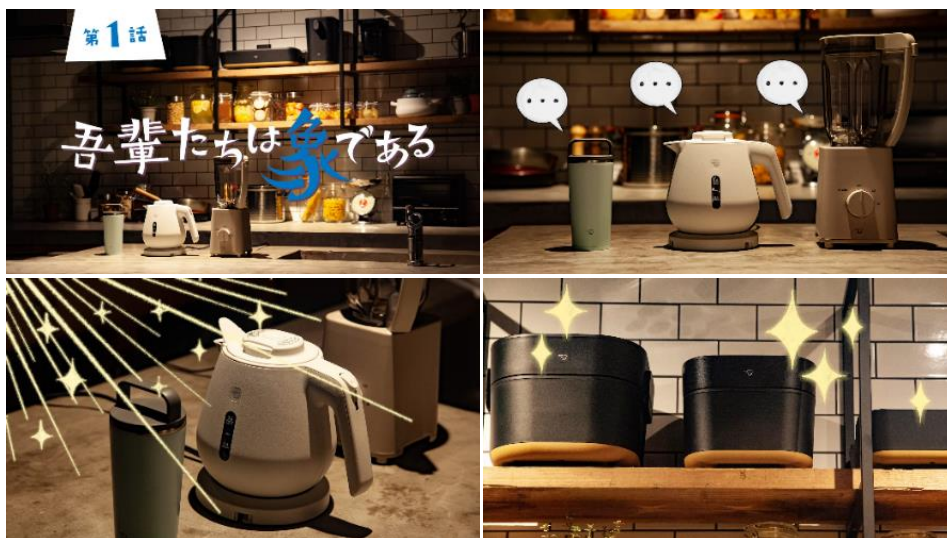

■「吾輩たちは象である」概要

特設ページ URL : <https://www.zojirushi.co.jp/snsdrama/>

公開日 : 2022年6月16日(木)(第1話 : もしも入れ替わるなら)

※第2話以降は、上記特設ページ及び、当社公式 Twitter (<https://twitter.com/zojirushi_jpn>) で順次公開予定

声優 : 蒼井翔太さん

概要 : 物語はいつも、とあるキッチンの片隅から始まります。主役は ZOJIRUSHI の文字ロゴがなく「象」のマークだけがワンポイントでついた「象さん印」のキャリータンブラーちゃん、ミキサーさん、ケトルくん。3人が織りなす、ささやかで平和(?)な日常のひとコマをお楽しみください。

■出演者コメント

・今回の SNS ムービー企画のご出演に対する感想

まずは純粋に楽しかったです！

今回のように1つの映像でいくつもの役を兼ねて同時に演じる機会はあまりないのですが、それぞれのキャラクターの性格を考えながら自由に演じさせてもらえて、とても楽しかったです。演じる中で登場人物の感情や想いに愛着が湧いてきて、癒されながら(笑)演じることが出来ました。

・今回3つの製品を演じるにあたって意識された点

監督からどういう風に演じてほしいか事前にリクエストをもらっていたので、それを踏まえて演じたことはもちろんですが…実際にセリフを言っていく中で、製品たちに対して「この子はもう少し違う口調で喋るかな?」「こう演じた方がこの子っぽくなるかも」など自分の中でイメージが湧いてきて、3つの製品それぞれに違った性格や特徴があるので、とてもやりがいがあったって演じやすかったです！中でも愛着が湧いたのは…ケトルくん！個性的で、とってもかわいく見えてきてしまって(笑)。

今回のムービーは映像自体もしっかり動きをつけて、時間をかけて撮っていただいたので、演じる上でもとてもやりやすかったですね。