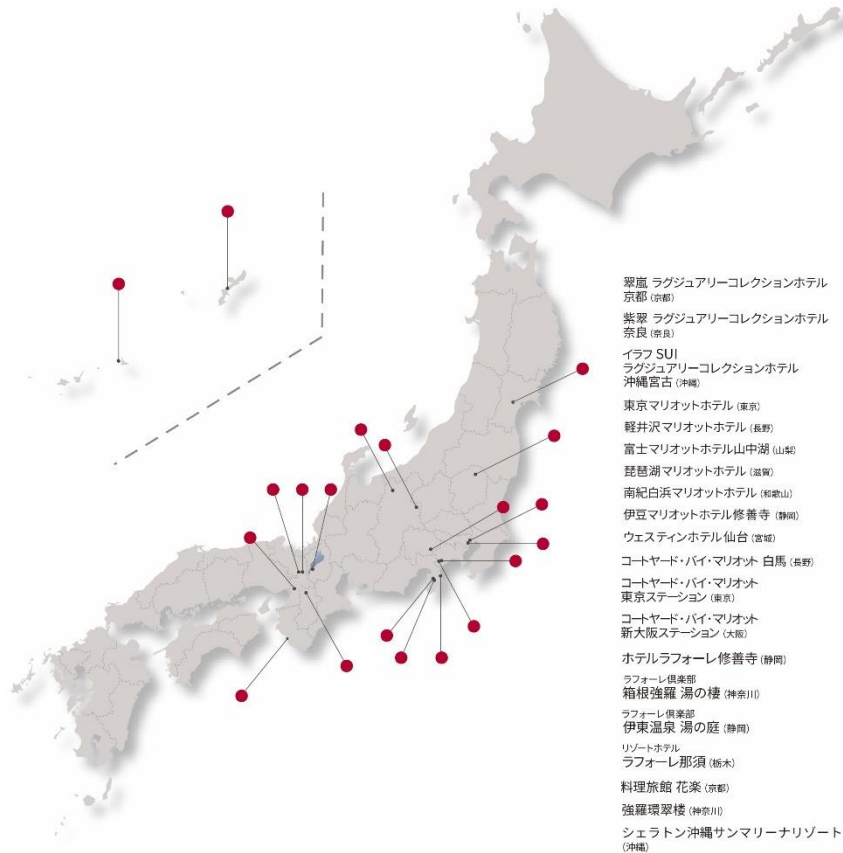

森トラスト・ホテルズ&リゾーツ
令和6年能登半島地震 寄付付き宿泊プランを発売
運営施設への募金箱も設置

森トラスト・ホテルズ&リゾーツ株式会社（本社：東京都品川区、代表取締役社長：伊達美和子 以下「当社」）は、2024年1月22日(月)より運営する全20ホテルにて、本年1月1日に発生いたしました令和6年能登半島地震で被災した石川県への寄付ができる宿泊プラン「Charities for Noto（チャリティーズフォー能登）」を販売いたします。

また、当社が運営するホテルやレストラン、カフェなどの全34施設に募金箱の設置を順次実施しております。

被災された方々には心からお見舞い申し上げるとともに、皆様の安全と被災地の一日も早い復旧・復興を心よりお祈り申し上げます。

令和6年能登半島地震 寄付付き宿泊プラン 販売ホテル