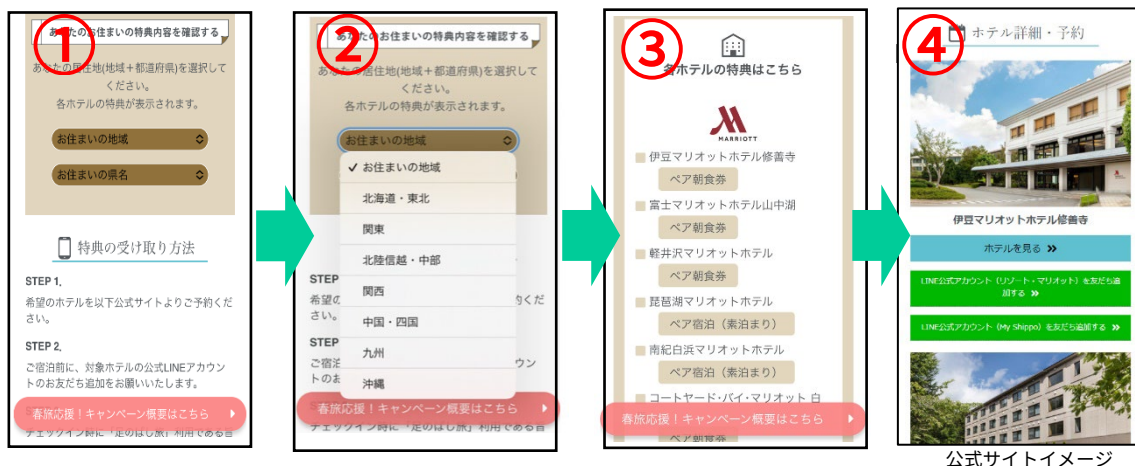

※お住まいの都道府県毎の特典の詳細は「Restart Travel キャンペーン」公式WEBサイトをご確認ください。

※特典はお受け取りいただいたご本人様のみご使用いただけます。

※前回足のばし旅で獲得した宿泊券(素泊まりおよび1泊朝食)で利用したご宿泊の場合のみ、特典付与は対象外となります。

リスタートトラベル

## ■ 「Restart Travel キャンペーン」について

コロナ禍により、長距離の移動や国内旅行を控えていた方々に向け、これまでできなかった家族や友人との旅行計画を後押しするキャンペーン。対象となる自社運営ホテルにて様々な特典や企画をご用意し、ウィズコロナにおいても前向きになり、ワクワクするような商品を提案いたします。実施中のキャンペーン含め詳細は下記URLよりご確認ください。

公式WEBサイト：<https://www.mthr-promo.com/restart-travel/>

### 「Let's 足のばし旅！」ご利用方法

Step①：「Restart Travel キャンペーン」公式サイト (<https://www.mthr-promo.com/restart-travel/ashinobashi/>) より、「あなたのお住まいの特典内容を確認する」の表示までスクロールいただきます。

Step②：「お住まいの都道府県を選択」のプルダウンより、お住まいの都道府県をご選択いただきます。

Step③：お住まいの都道府県をご選択いただくと、それに応じたホテル毎の特典が表示されます。

Step④：Step③でご利用されたいホテルを決定、公式サイト下部「ホテル詳細・予約」より、各ホテルの公式WEBサイトに飛ぶことができ、そこから予約できます。

Step⑤：ご利用日当日、ホテルスタッフに「足のばし旅！」ご利用の旨お伝えください。LINE公式アカウントに友だち追加をしていただき、ご自宅-ご利用ホテルの距離に応じた特典をお送りさせていただきます。