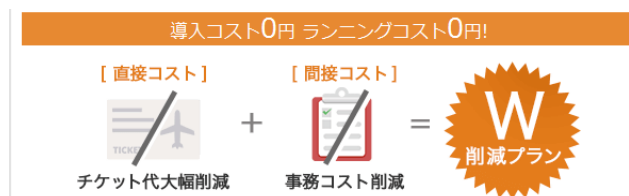

2016年12月5日

東京都港区愛宕2-5-1
愛宕グリーンヒルズ MORI タワー19階
株式会社エボラブルアジア
代表取締役社長 吉村 英毅

2016年11月度 ビジネストラベルマネジメント (BTM) 事業 Web 出張予約システム 17社新規オープン

One Asia のビジョンをかけた、アジアを舞台に、オンライン旅行事業、訪日旅行事業と IT オフショア開発事業を手掛ける株式会社エボラブルアジア(本社：東京都港区、代表取締役社長：吉村 英毅、証券コード：6191、以下当社)は、2016年11月度のビジネストラベルマネジメント (BTM) 事業における、Web 出張予約システムの新規オープンをお知らせいたします。

■2016年11月度のビジネストラベルマネジメント (BTM) 事業における新規オープン：合計 17社

① 旅 Pro-BTM の導入 計 10社

株式会社 CloudPayment (本社：東京都渋谷区、代表取締役：清久 健也)、
株式会社アセットリード (本社：東京都新宿区、代表取締役社長：北田 理)、
トッププランニング株式会社 (本社：東京都港区、代表取締役：岸 健太郎)、
他 7社となっております。

② OEM サイトによる導入 計 7社となっております。

■ビジネストラベルマネジメント (BTM) 事業とは

オンライン旅行事業において法人向けに展開しております「ビジネストラベルマネジメント (BTM) 事業」では、航空券・新幹線・宿泊・パッケージを網羅した、国内の出張ニーズにお応えするサービスを展開しています。クライアントに継続してご利用頂くことで直接・間接のコスト削減のメリットがあり、一方当社にとっては、ご利用頂くことで収益が積み上がるストックビジネスモデルとなっております。

本件に関するお問い合わせ

株式会社エボラブルアジア 取締役 CFO 柴田 裕亮

TEL : 03-3431-6191 FAX : 03-3431-6192

Mail : info@evolableasia.com