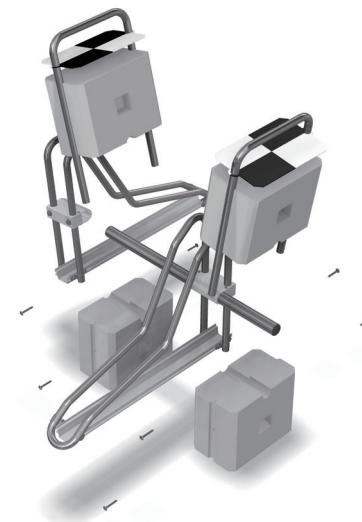

工事不要！置くだけ設置の自転車ラック【Rodan™FP】

自転車ラック【ロダンFP】を発表。最大の特徴は、この自転車ラックだけでロードバイクのようなスポーツバイクや子乗せタイプで人気の小径電動アシストなど多様なタイプの自転車を安心して収納できることです。お店、職場、ご自宅などに平坦な場所なら芝生の上でも設置でき、強風にも耐える強固な自転車ラックです。

撮影協力：KON' S CYCLE バルファ宇治店

新開発の3D デザインの「フィット プロテクター」と「ラックレール」が様々なタイヤサイズに対応します。ラック本体はステンレス製でロボットバンダーによる曲げ加工です。シームレスで強靱なラックにフィットプロテクターを備えたモデルが「ロダン FP」です。

簡単に組立設置できる自転車ラック

■ 突風や強風での将棋倒しを防ぐ

平坦な場所なら芝生の上でも設置できます。両サイドの重量ブロックが自転車ラックを強固に支えます。自転車とロダンラックをワイヤーロックでしっかり固定すれば強風時や防犯に対しても安心できます。ラック本体はステンレス製で主要部は耐候性のある素材での構成です。

乗用車 1 台分の駐車スペースに 6 台分の駐輪エリア

【RodanFP】セット内容

18 インチから 28 インチまで収納可能

■手動ドライバーで簡単に組立設置

予定台数に合わせて数セットを用意してます。さらに選べるオプションのベースカバーがロダンラックに彩りをプラスします。

■仕様【ロダンFP】

- ・ 自転車専用：18 インチから 28 インチ
- ・ タイヤ幅：58mm まで
- ・ 本体・サイドバー：ステンレス
- ・ ラックレール・支持部品：アルミニウム
- ・ フィットプロテクター：ポリカーボネート
- ・ ベースブロック：コンクリート (1セットあたり 72kg)
- ・ ベースカバー：アルミ複合板、中長期塩ビシート糊付け (重量のある自転車は必ずスタンドが必要です)
- ・ 価格：参考サイト <https://bicyclerack.thebase.in/>

プロテクター

FIT PROTECTOR

ROAD BIKE
X-BIKE
ASSIST BIKE
—
SIZE
18in-28in
23c-58c

■参考設置シーン

セット内容：両側 4 台用 (RW-02WFP)

場所：インターロッキング上に設置

参考車両：ロードバイク / 700c 子乗せ電動アシスト / 20 インチ

撮影協力：KON' S CYCLE ヘルファ宇治店