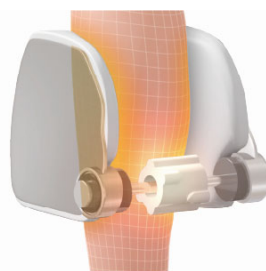

もみ板とローラーでほぐす