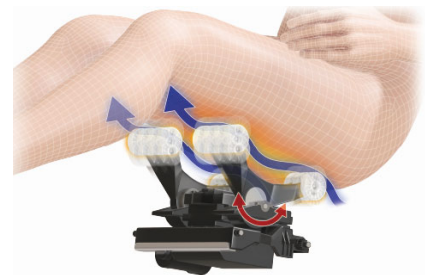

### (1)肩をつかんでほぐす「4つ玉つかみほぐしメカ」

独自の4つ玉機構により肩をつかんでほぐす「4つ玉つかみほぐしメカ」を搭載しています。滑らかなもみ心地の360度回転もみ玉と背すじに沿ったS字フィットフレームにより、身体にフィットしたマッサージを実現しています。また、肩の位置を検知すると同時に背・腰の位置を自動予測しマッサージに反映することで、一人ひとりの身長に合わせた適切なポイントでマッサージを行います。マッサージの強さは部位ごとに調節が可能で、肩5段階、背2段階、腰5段階と幅広く調節していただけます。

360度回転もみ玉

※左右の上玉のみ

肩つかみ動作イメージ

4つ玉つかみほぐしメカ

### NEW (2)お尻～太ももまでを広範囲にマッサージ「ローラー3Dメカ」

お尻から太ももにかけて大きい筋肉をほぐすために、座面部分には波打つような立体的な動きでマッサージを行う「ローラー3Dメカ」を新搭載しました。ローラー形状のもみ玉が前後に動きながら上下にも可動し、ダイナミックな3Dの動きを体感できます。

ローラー3Dメカ

### (3)ふくらはぎと足をパワフルにほぐす「脚つかみほぐしメカ カスタム」

ふくらはぎと足は独自開発の「もみ板」を用いたメカでもみほぐします。ふくらはぎをもみ板でもみあげると同時にローラーでふくらはぎ裏の筋肉を刺激します。ふくらはぎ部のもみの強さは2段階で調節が可能です。

足首から足先にかけては左右のもみ板でしっかりとほぐしながら、足裏は回転ローラーでほぐします。また、足先とかかとに搭載したバンプが脚全体に心地よく広がる刺激を与えます。