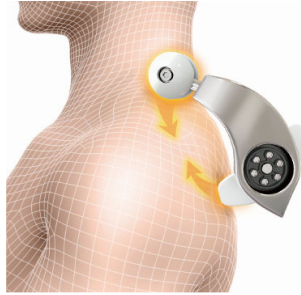

肩つかみ動作イメージ