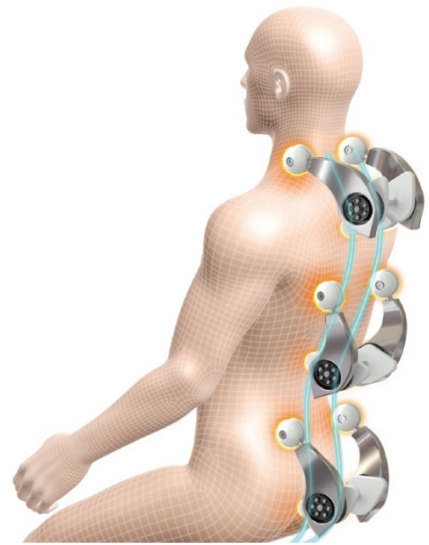

### (1)肩をつかんでほぐす「4つ玉つかみほぐしメカ」

独自の4つ玉機構により肩をつかんでほぐす「4つ玉つかみほぐしメカ」を搭載しています。滑らかなもみ心地の360度回転もみ玉と背すじに沿ったS字フィットフレームにより、身体にフィットしたマッサージを実現しています。また、肩の位置を検知すると同時に背・腰の位置を自動予測しマッサージに反映することで、一人ひとりの身長に合わせた適切なポイントでマッサージを行います。マッサージの強さは部位ごとに調節が可能で、肩5段階、背2段階、腰5段階と幅広く調節していただけます。

360度回転もみ玉

※左右の上玉のみ

肩つかみ動作イメージ

4つ玉つかみほぐしメカ

### NEW (2)お尻～太ももまでを広範囲にマッサージ「ローラー3Dメカ」

お尻から太ももにかけて大きい筋肉をほぐすために、座面部分には波打つような立体的な動きでマッサージを行う「ローラー3Dメカ」を新搭載しました。ローラー形状のもみ玉が前後に動きながら上下にも可動し、ダイナミックな3Dの動きを体感できます。

ローラー3Dメカ

### (3)ふくらはぎと足をパワフルにほぐす「脚つかみほぐしメカ カスタム」

ふくらはぎと足は独自開発の「もみ板」を用いたメカでもみほぐします。ふくらはぎをもみ板でもみあげると同時にローラーでふくらはぎ裏の筋肉を刺激します。ふくらはぎ部のもみの強さは2段階で調節が可能です。

足首から足先にかけては左右のもみ板でしっかりとほぐしながら、足裏は回転ローラーでほぐします。また、足先とかかとに搭載したバンプが脚全体に心地よく広がる刺激を与えます。