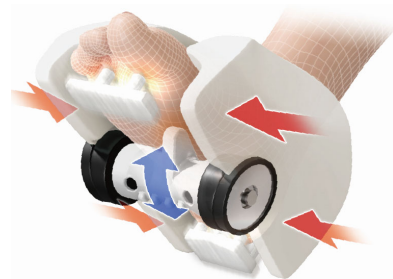

ローラーとバンプで刺激