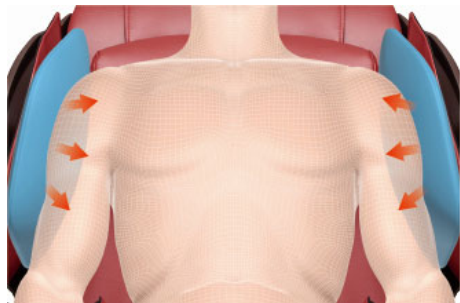

### NEW (4)ワンタッチで自分好みのマッサージに

全身各部位のマッサージの強さをまとめてボタン一つで調節ができる「ワンタッチ強弱モード」を新搭載しました。強さは「ソフト」「バランス」「ハード」の3段階から選べますので、簡単に強さを調節してマッサージを楽しんでいただけます。なお、各部位のマッサージの強さは個別での調節も可能です。

ワンタッチのリモコン操作

### (5) 充実機能で心地よく快適に

面で圧迫を加えたい肩・腕・腰横には、エアバッグによるマッサージを採用しています。エアはそれぞれ3段階で強弱調節が可能、肩ぐう幅は体格に合わせ2段階で調節することが可能です。

他にもエアバッグを使った全身ストレッチコースやフットストレッチ、独自機能の「温浴背ヒーター」と冷えやすい足先をじんわり温める「足裏ヒーター」を搭載し、心地よいマッサージを楽しんでいただくための機能が充実しています。

肩ぐうエアマッサージ

【独自機能】温浴背ヒーター