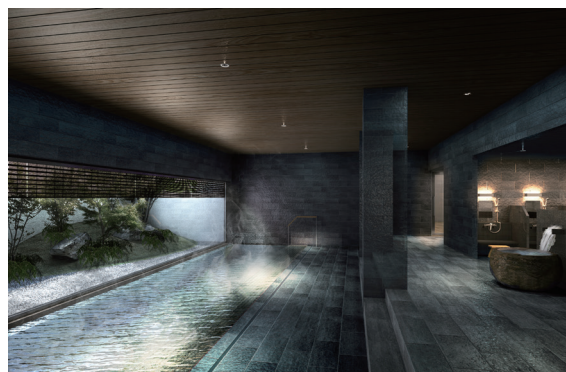

温泉旅館「由縁別邸 代田」は小田急線の線路地下化に伴う「下北線路街」開発のひとつとして、小田急線世田谷代田駅に隣接する敷地に開業します。歴史ある日本家屋や緑が残る、穏やかな環境に佇む低層空間に広がるのは、素材感と陰影、奥行き感を重視した上質な和の世界。新宿駅や渋谷駅から数駅で、山里の温泉地に来たような安らぎを感じていただける温泉旅館です。

■客室

客室は7タイプで全35室。板間、畳間、窓際の広縁からなる、靴を脱いでくつろいでいただく旅館の空間構成で、日本人にとってはほっとする、海外の方には日本文化を感じていただける客室としています。

■温泉露天風呂付き大浴場

大浴場の露天風呂では箱根「小田急 山のホテル」の自家源泉「芦ノ湖温泉 “つつじの湯”」から運ぶ温泉をお楽しみいただけます。女湯にはオリジナルアロマのミストサウナを、男湯にはドライサウナと水風呂を併設。飲食とのセットプランのご利用で、日帰りのお客さまにもご利用いただけます。

(※日帰りのご利用は10月12日（月）からを予定)

■飲食施設

1階には代田で晩年を過ごした歌人、斎藤茂吉の料理歌集「つきかげ」から命名した「割烹 月かげ」と「茶寮 月かげ」を設けます。割烹では、自然の恵み豊かな日本各地の旬の味、その一年で一番の美味しさを板前が心を込めてお届けする会席コースと、唎酒師が日本産にこだわって厳選したお酒をご提供します。茶寮は、かつて茶畑が広がり茶業が盛んだった代田の歴史と文化を背景に、お茶にこだわって展開。湯上がりや、夜にはBAR利用いただけるメニューをご用意します。（※宿泊のお客さま以外のご利用は10月12日（月）からを予定）