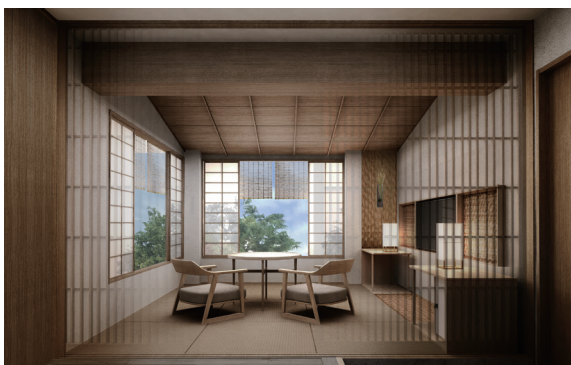

温泉旅館「由縁別邸 代田」は小田急線の線路地下化に伴う「下北線路街」開発のひとつとして、小田急線世田谷代田駅に隣接する敷地に開業します。歴史ある日本家屋や緑が残る、穏やかな環境に佇む低層空間に広がるのは、素材感と陰影、奥行き感を重視した上質な和の世界。新宿駅や渋谷駅から数駅で、山里の温泉地に来たような安らぎを感じていただける温泉旅館です。

■客室

客室は7タイプで全35室。板間、畳間、窓際の広縁からなる、靴を脱いでくつろいでいただく旅館の空間構成で、日本人にとってはほっとする、海外の方には日本文化を感じていただける客室としています。

■温泉露天風呂付き大浴場

大浴場の露天風呂では箱根「小田急 山のホテル」の自家源泉「芦ノ湖温泉 “つつじの湯”」から運ぶ温泉をお楽しみいただけます。女湯にはオリジナルアロマのミストサウナを、男湯にはドライサウナと水風呂を併設。飲食とのセットプランのご利用で、日帰りのお客さまにもご利用いただけます。

(※日帰りのご利用は10月12日（月）からを予定)

■飲食施設

1階には代田で晩年を過ごした歌人、斎藤茂吉の料理歌集「つきかげ」から命名した「割烹 月かげ」と「茶寮 月かげ」を設けます。割烹では、自然の恵み豊かな日本各地の旬の味、その一年で一番の美味しさを板前が心を込めてお届けする会席コースと、唎酒師が日本産にこだわって厳選したお酒をご提供します。茶寮は、かつて茶畑が広がり茶業が盛んだった代田の歴史と文化を背景に、お茶にこだわって展開。湯上がりや、夜にはBAR利用いただけるメニューをご用意します。（※宿泊のお客さま以外のご利用は10月12日（月）からを予定）