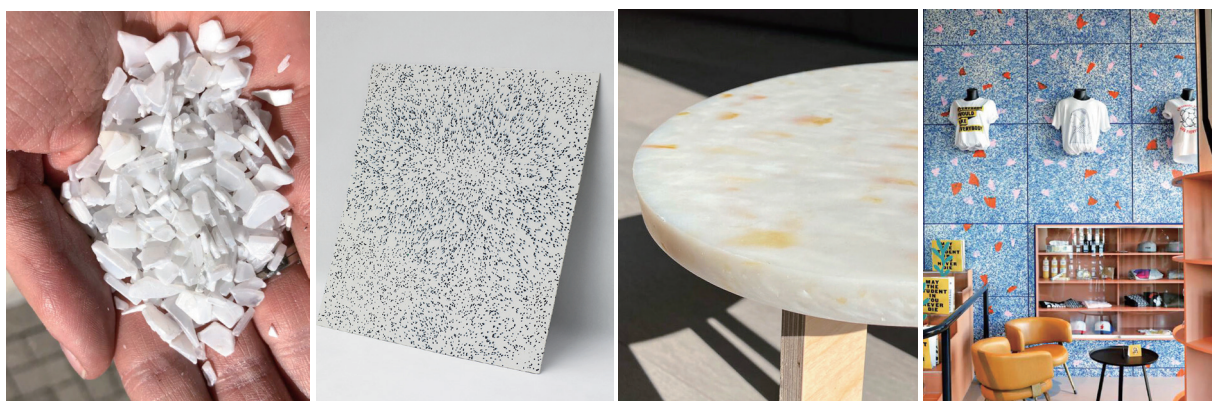

2021年4月26日
UDS株式会社

オランダ The Good Plastic Companyの 100%再生プラスチック由来 & 再リサイクル可能パネル 取り扱いを「su+」にて開始

UDS株式会社（所在地：東京都渋谷区 代表取締役社長：黒田哲二 以下UDS）は、建材、家具、室内装飾、運営備品を手がける設計事業部内の専門チーム「su+」（スプラス）を通して、オランダのThe Good Plastic Company (<https://thegoodplasticcompany.com/>) が製造販売する100%再生プラスチックパネルの代理販売を開始します。

■背景

UDSの設計事業部COMPATHでは2017年にsu+（スプラス）を立ち上げ、従来の設計業務に加え、それぞれの施設にあったオリジナルの家具、建材、室内装飾、ホテルをはじめとした運営備品などの提案、提供を手がけてきました。

UDSはホテル「CLASKA」に代表されるように、古い建物を壊すことなくコンバージョンやリノベーションした施設を先駆的に手がけてきましたが、その背景には地球環境問題への意識がありました。最近ではサトウキビストローの取り扱いや、環境に配慮した木造の建築提案など、できることから少しずつ取り組んでいる中で出会ったのがオランダThe Good Plastic Companyの再生プラスチック100%による質の高いプラスチックパネルです。

温暖化をはじめとする環境危機への取り組みが待たなしの状況となっておりますが、日本では海外と比べるとまだその意識が高いとは言えない状況にあります。私たち自身が事業を進めていく上での意識や取り組みにもたくさんの課題がありますが、できることから取り組んでいくべく、今回の日本国内での代理販売を開始します。自社が手がけるプロジェクトに限らず、幅広い業種、プロジェクトでの提案を通して日本市場でのニーズを高め、商品のコストダウンも目指していきます。

■The Good Plastic Companyの100%再生プラスチックパネルの特徴

The Good Plastic Companyは100%再生エネルギーを使用し、100%再生プラスチックからつくったパネルを製造販売しています。この100%再生プラスチックパネルはデザイン性と加工性が高く、家具やインテリア、小物や備品、建材など、幅広く使用できます。