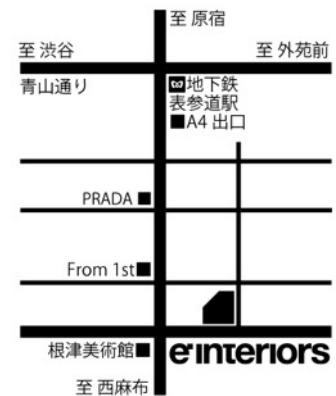

ショールーム

by interiors Tokyo | バイ インテリアズ東京

住所：107-0062 東京都港区南青山 4-16-15

電話番号：03 6712 5830

営業時間：9:30-18:30

定休日：土・日・祝日

e interiors | BoffiDePadova_Tokyo

エ インテリアズ | ボッフィデパドヴァ東京

住所：107-0062 東京都港区南青山 4-22-5

電話番号：03 6447 1451

営業時間：10:30-19:00

定休日：毎水曜日・日曜日

e interiors Osaka | エ インテリアズ大阪

住所：550-0002 大阪府大阪市西区江戸堀 1-3-3

電話番号：06 6479 0135

営業時間：9:30-18:30

定休日：毎土曜日・日曜日・祝日

商品・画像・取材・撮影などのお問い合わせは下記へお願いいたします。

株式会社インテリアズ PR 担当 鈴木美穂

Tel : 080-5004-8443 Mail : m.suzuki@interiors-inc.jp

HP : <https://www.interiors-inc.jp>