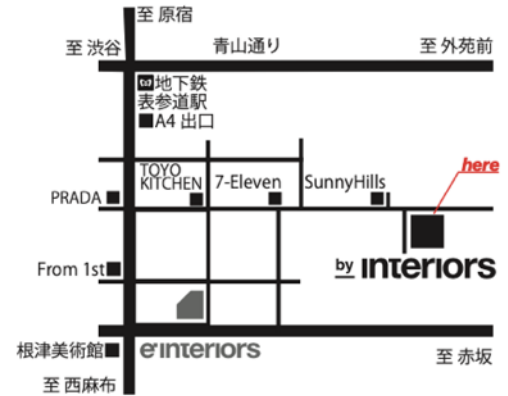

ショールーム

by interiors Tokyo | バイ インテリアズ東京

住所：107-0062 東京都港区南青山 4-16-15

電話番号：03 6712 5830

営業時間：9:30-18:30

定休日：土・日・祝日

e interiors | BoffiDePadova_Tokyo

エ インテリアズ | ボッフィデパドヴァ東京