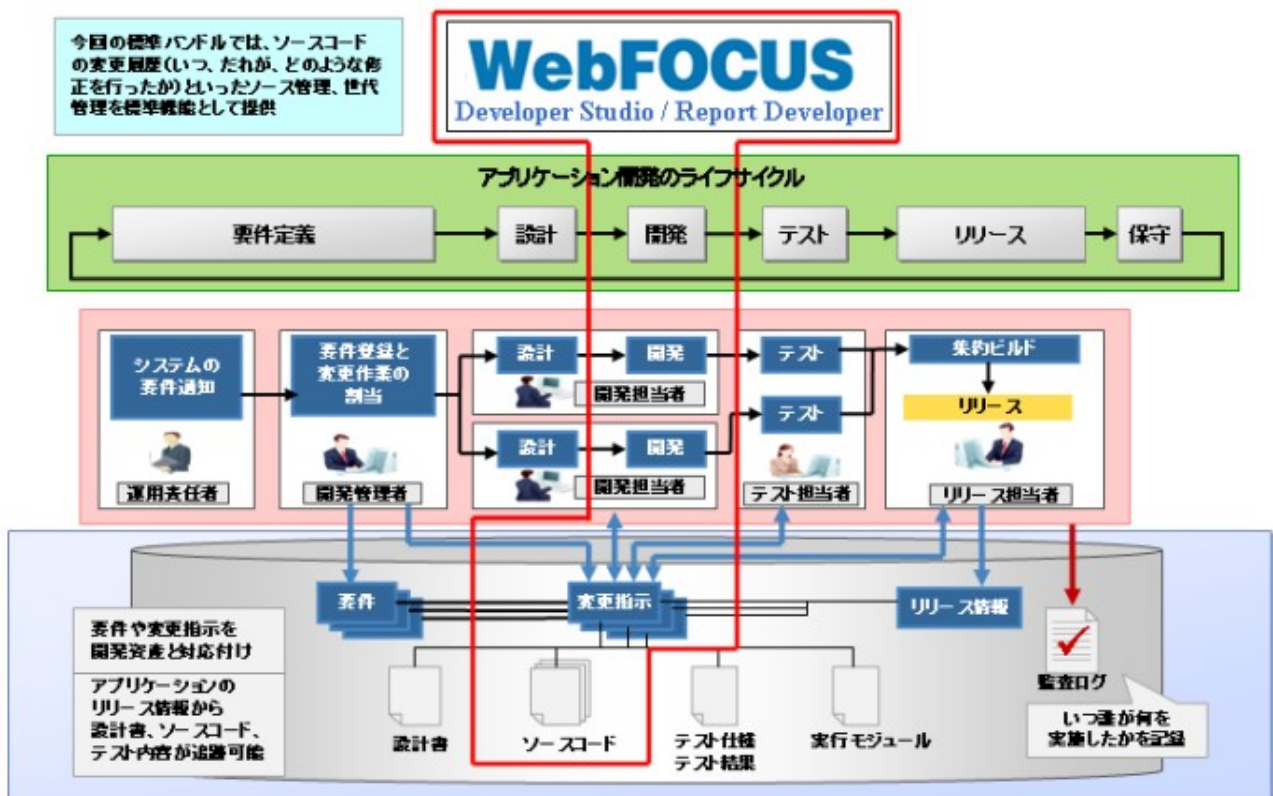

アシスト、大規模 BI システム開発向けに機能を強化 「WebFOCUS」にソース管理機能を付加して提供 ～ Interstage Application Development Cycle Manager と WebFOCUS を連携し、容易なソース管理を実現 ～

株式会社アシスト(本社:東京都千代田区、代表取締役:ビル・トッテン、以下、アシスト)は、様々な業種業態の大手企業に数多くの導入実績を持つ BI プラットフォーム「WebFOCUS」(開発元:米 Information Builders, Inc.)にアプリケーション・ライフサイクル管理「Interstage Application Development Cycle Manager」(開発元:富士通株式会社、以下、富士通)のソース管理機能を標準搭載し 11 月 30 日より提供を開始します。

「WebFOCUS」は、全社規模での情報活用を実現するインフラとして、国内外に大規模な利用実績が数多くあります。情報活用を全社規模で行う場合、開発自体が大規模になるため、複数のプログラマが並行して開発を行い、複数の利用部門、利用者からプログラムに対する改修要望が随時挙げられることが多いことからプログラムのソース管理/世代管理が煩雑になりがちです。

アシストでは大規模なシステム開発における「WebFOCUS」の開発生産性をさらに高めるために、「WebFOCUS」の開発環境である「WebFOCUS Developer Studio」に富士通が提供する「Interstage Application Development Cycle Manager」のソース管理機能を標準搭載し、プロシージャ・ファイルやマスター定義ファイルといった WebFOCUS のソース資産を、いつ、だれが更新し、どの資産が最新であるかを開発者が明確に把握でき、ソース管理、世代管理を容易に実現できるようにします。

システム構成イメージ