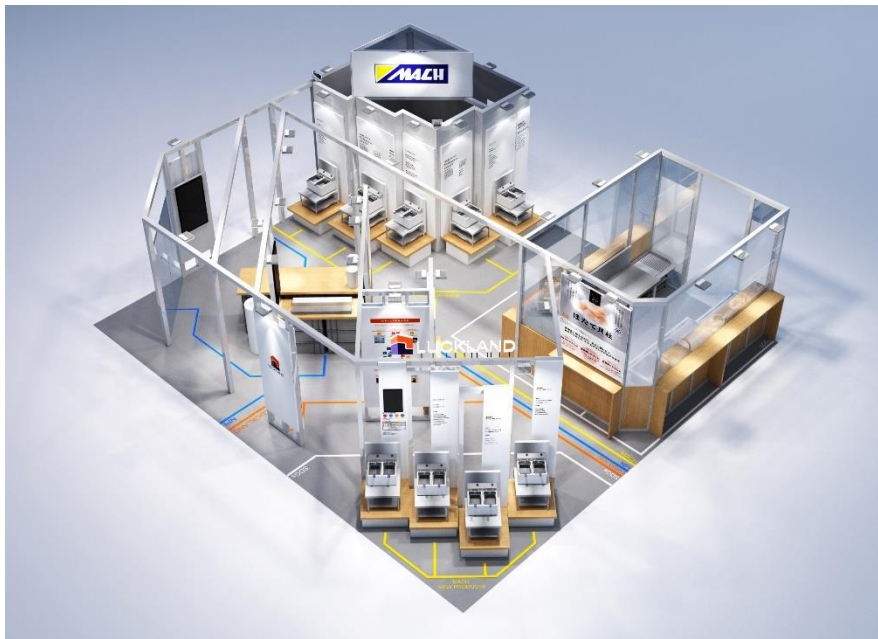

本展は、スーパーマーケットを中心とする食品流通業界に最新情報を発信する商談展示会です。全国のスーパーマーケットを中心とした小売業をはじめ、卸・商社、中食、外食、海外などから多数のバイヤーが来場し、出展者の新たな販路やビジネスチャンスにつながる場として、今回で56回目の開催となります。国内最大級の開催規模を誇り、注目度の高い展示会です。

本展示会では、次世代へのつながりを実験・検証を通して進化し続ける会社として、《THINK NEXT × LAB》を掲げ、ラックランドグループのSDGsへの取り組みを紹介する展示や再生可能な資材を使用したブースとなっております。マッハ機器からは、従来からさらに生産性向上及び省エネ化を実現させたFXPフライヤーの後継機や、ご好評をいただいております、食用油を長持ちさせることで環境に配慮した「油ろ過機 MFシリーズ」も展示いたします。同じくラックランドグループの日本ピー・アイ株式会社（以下「NPI」）からは安心安全を創り出す、ウイルス対策への有効性が実証されたUV-C製品をファブリックパネルで展示いたします。パネルでは他にも、食品業界が課題としているカビが発生しにくい環境づくりへの取り組みを提案いたします。

また、今回は新商品を含めた試食を予定しております。試食では、メディアにも取り上げられているラックランドグループの株式会社ハイブリッドラボより、鮮度とおいしさを長持ちさせるハイブリッドアイスの技術で急速冷凍保存したホタテを使用したフライやソテー、さらには新商品であるホタテの炊き込みご飯の素を使用した試食を提供いたします。試食を行う上では十分にウイルス対策を施し感染症予防対策を徹底いたします。SMTS2022における詳しい感染予防対策につきましては専用WEBサイトをご確認ください。<http://www.smts.jp/jp/exhibit/request.html>