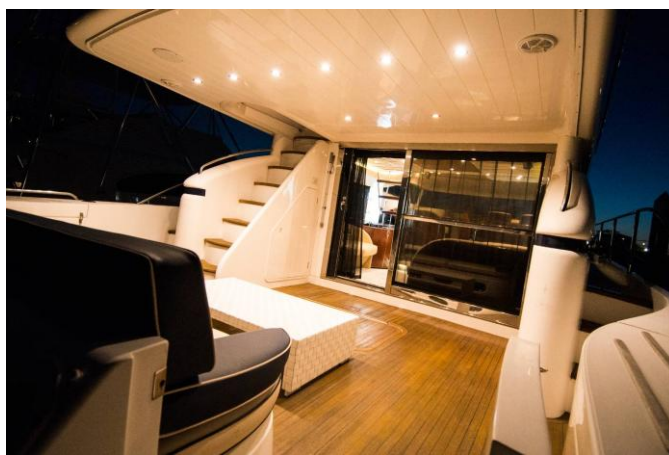

【プロジェクト概要】

名称：A little nauty 号 インテリア改修プロジェクト（桜十字グループ代表所有）

種類：汽船（クルーザー）

総トン数：32t

寸法：全長 18.90m/全幅 4.96m

竣工：2017年6月23日

工種：表装改修工事

工期：2017年3月1日～3月26日、6月15日～6月22日

室数：Salon1+Bed room1+gest room3

1F Rear deck+2F Top deck

【株式会社ラックランド会社概要】

本社所在地	〒160-0023 東京都新宿区西新宿 3-18-20
代表取締役社長	望月 圭一郎
資本金	15億2,449万円
従業員	793名(2017年6月30日現在)※連結
設立	1970年5月15日
事業内容	・店舗施設の企画制作事業 ・商業施設の企画制作事業 ・食品工場・物流倉庫の企画制作事業 ・店舗メンテナンス事業 ・省エネ・CO2削減事業 ・建築事業/建築設備事業/冷凍冷蔵設備事業(エンジニアリング事業)
事業所	東京(本社/分室/新館/技術センター) 大阪支店/東北支店/仙台営業所/盛岡営業所/郡山営業所/札幌営業所/立川営業所/ 静岡営業所/名古屋営業所/金沢営業所/広島営業所/福岡営業所 メンテナンスステーション(東関東・北関東・横浜・水戸・宇都宮)/配送センター
グループ会社	<国内>(株)ケーキクリエイト/ニイクラ電工(株)/光電機産業(株)/マッハ機器(株)/ エースセンター(株)/(株)ラックもっく工房/(株)木戸設備工業/協和電設(株)/