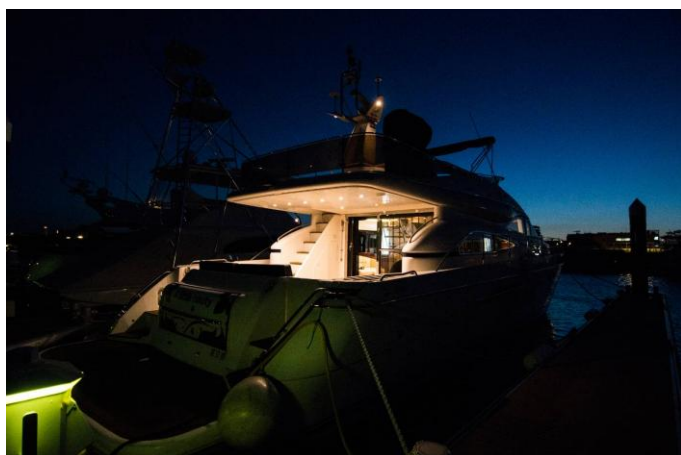

【プロジェクト概要】

名称：A little nauty 号 インテリア改修プロジェクト（桜十字グループ代表所有）

種類：汽船（クルーザー）

総トン数：32t

寸法：全長 18.90m/全幅 4.96m

竣工：2017年6月23日

工種：表装改修工事

工期：2017年3月1日～3月26日、6月15日～6月22日

室数：Salon1+Bed room1+gest room3

1F Rear deck+2F Top deck

【株式会社ラックランド会社概要】

本社所在地	〒160-0023 東京都新宿区西新宿 3-18-20
代表取締役社長	望月 圭一郎
資本金	15億2,449万円
従業員	793名(2017年6月30日現在)※連結
設立	1970年5月15日
事業内容	・店舗施設の企画制作事業 ・商業施設の企画制作事業 ・食品工場・物流倉庫の企画制作事業 ・店舗メンテナンス事業 ・省エネ・CO2削減事業 ・建築事業/建築設備事業/冷凍冷蔵設備事業(エンジニアリング事業)
事業所	東京(本社/分室/新館/技術センター) 大阪支店/東北支店/仙台営業所/盛岡営業所/郡山営業所/札幌営業所/立川営業所/ 静岡営業所/名古屋営業所/金沢営業所/広島営業所/福岡営業所 メンテナンスステーション(東関東・北関東・横浜・水戸・宇都宮)/配送センター
グループ会社	<国内>(株)ケーキクリエイト/ニイクラ電工(株)/光電機産業(株)/マッハ機器(株)/ エースセンター(株)/(株)ラックもっく工房/(株)木戸設備工業/協和電設(株)/