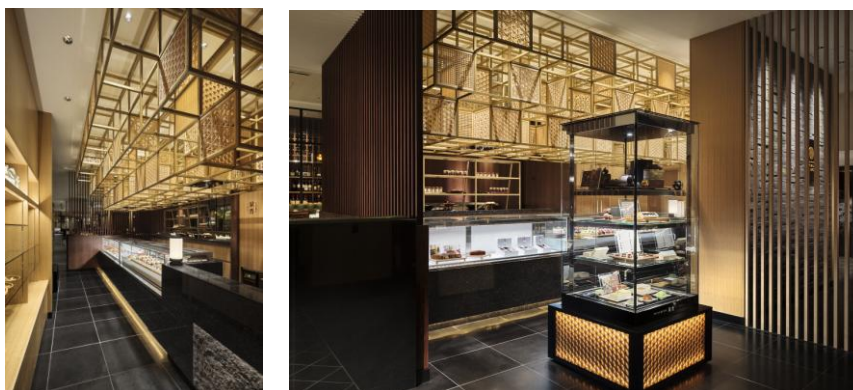

PATISSERIE「葉杏 1928」

New American Grill “KANADE TERRACE” に隣接している PATISSERIE「葉杏 1928」の店名は、仏語で「つなぐ」「絆」を意味する“Lien（リアン）”に由来し、「葉」は道標の意味があり、ギフトを通じて大切な人に気持ちを伝えて欲しいという願いが込められています。「杏」は「木」の下に「口」という組合せから、美味しいものが実るという意味も持ちます。その2つにホテル雅叙園東京の創業年である「1928」を併せ、伝統とともに新たな独創的な菓子作りを心がけるシェフパティシエの想いを込めたデザインを形にいたしました。

【プロジェクト概要】

店舗名	: ホテル雅叙園東京 New American Grill “KANADE TERRACE”・PATISSERIE「葉杏 1928」
オープン日	: 2017年9月1日
所在地	: 東京都目黒区下目黒1-8-1
カテゴリ	: ホテル内レストラン・ショップ
工種	: 施工（内装・電気工事）
工期	: 2017年7月2日～8月23日
施工面積	: 701.6㎡
内装設計	: 株式会社イリア 村井 尚登

【株式会社目黒雅叙園 会社概要】

本社所在地	〒153-0064 東京都目黒区下目黒1丁目8番1号
代表取締役社長	本中野 真
従業員数	406人（2017年4月1日現在）
創業	1928年
URL	http://www.hotelgajoen-tokyo.com/

【株式会社イリア 会社概要】

本社所在地	〒107-0052 東京都港区赤坂6-5-16 ペアホースビルディング
代表取締役社長	田澤 良一
従業員数	186人（2017年4月1日現在）
設立	1985年6月8日
URL	http://www.ilya.co.jp/