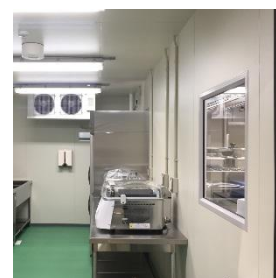

SORA は、社会福祉法人 高知県知的障害者育成会が運営する知的障害者の就労を継続支援する事業所です。当初、SORA はにんにく加工工場でしたが、においや衛生条件等により職場環境に少々困難がある状況であったことから、各施設に宅配する食材製造を目的としたセントラルキッチンへ改装のご依頼を受け、設計・施工業務を当社グループが担当しました。

設計にあたっては、FSSC22000 取得の基準を満たしたほか、就労者の方々が安心・安全に働けるよう、壁面の各所に「はめこみ窓」を設置し、照明の照度や色を作業場ごとに調整を行い、照明・エアコンのスイッチの高さなどに配慮いたしました。