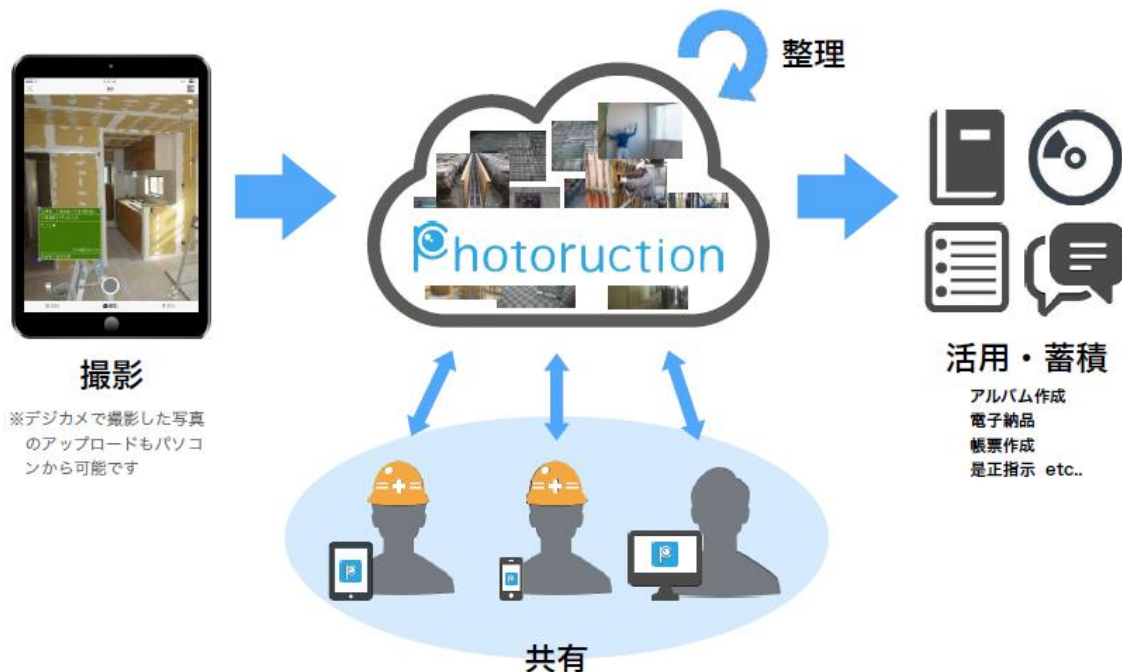

## 【建設×IT】 建築現場を効率化するクラウド型サービス 「Photoruction」(フォトラクション) を導入 ～工事写真の撮影・整理等を効率化～

<http://www.luckland.co.jp/>

建築・設備・内装・冷蔵・厨房技術を組み合わせた独自のサービスを手掛ける商空間テック企業、株式会社ラックランド(本社:東京都新宿区、代表取締役社長:望月 圭一郎、以下当社)は、建設×ITのスタートアップ、CONCORE'S(コンコアーズ)株式会社(本社:東京都渋谷区、代表取締役CEO:中島 貴春)の提供する、建築生産者のための写真共有プラットフォーム「Photoruction」(フォトラクション)を導入し、2018年2月に運用を開始しました。

当社は、商空間制作に関わる全工程をトータルで対応できるメリットを最大限に生かすべく、働き方改革に向けた業務効率化による付加価値の向上を継続的に追求しています。近年は建築事業にも注力しておりますが、他の建築会社と同じく、工程管理において大量に撮影する写真の整理等に多くの工数を割かれていました。

今回、Photoructionの活用により、撮影した写真をクラウド上で一元管理でき、さらにインターネット環境さえあれば、どこからでもアクセスできる点が有効と判断し、導入に至りました。建築事業の業務を効率化し、お客様の更なる期待に応えられるよう、成長を続けていきます。

また、蓄積した写真データを基に、今後は施工管理のAI化にも取り組んでまいります。

### ■Photoructionとは

建設工事では作業工程において大量の写真撮影を行います。一方で写真の整理は非常に煩雑になるため、建設業者は管理に多くの工数を割かれてしまっているのが現状です。Photoructionはクラウド型のサービスで、工事写真に関する課題をワンストップで解決します。2016年11月よりβ版をリリースしており、大手ゼネコンから地域特化の工務店まで幅広く利用されています。