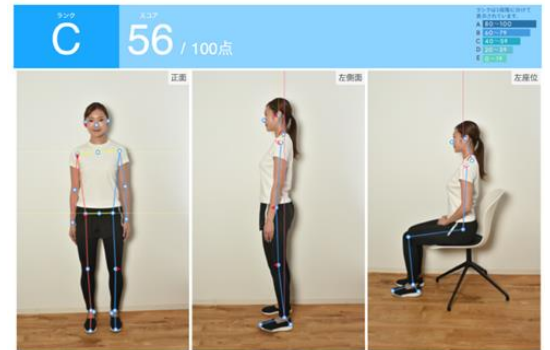

【AI による姿勢診断システム「Posen(ポーズン)」導入中！】

足道楽では、2020 年 12 月より対象店舗にて AI（人工知能）姿勢診断システム「Posen(ポーズン)」を導入し、サービスを提供しております。

「Posen(ポーズン)」の AI 姿勢診断は、“オーダーメイドインソール”をご購入いただく前のカウンセリング時に、お客様ご自身の姿勢の歪みをより客観的に把握していただくことが可能になります。さらに購入後の定期診断時に、姿勢の改善度を数値化できるため、“オーダーメイドインソール”を継続して使用することの効果により実感いただけます。

現在、導入店舗を期間限定でローテーションしております。
詳細は、足道楽の店舗案内ページよりご確認ください。

<https://www.ashidoraku.com/information/store/>

※Posen 測定画面イメージ

【足道楽 南阿佐ヶ谷店「開店 2 周年祭」詳細】

実施期間：2021 年 2 月 1 日（月）～2 月 28 日（日）

実施店舗：足道楽 南阿佐ヶ谷店

店舗住所：東京都杉並区阿佐ヶ谷南 1-12-5 クリオレミントンハウス阿佐ヶ谷 104A

電話番号：03-3311-7889

内容：

・店内全ての商品に使える 1000 円分クーポン券

※ご招待ハガキをご持参いただいた方限定のサービスとなります。

・AI による姿勢診断システム「Posen(ポーズン)」を使った無料 AI 姿勢診

足道楽 南阿佐ヶ谷店ブログ：<https://www.ashidoraku.com/category/tokyo/minamiasagaya/>