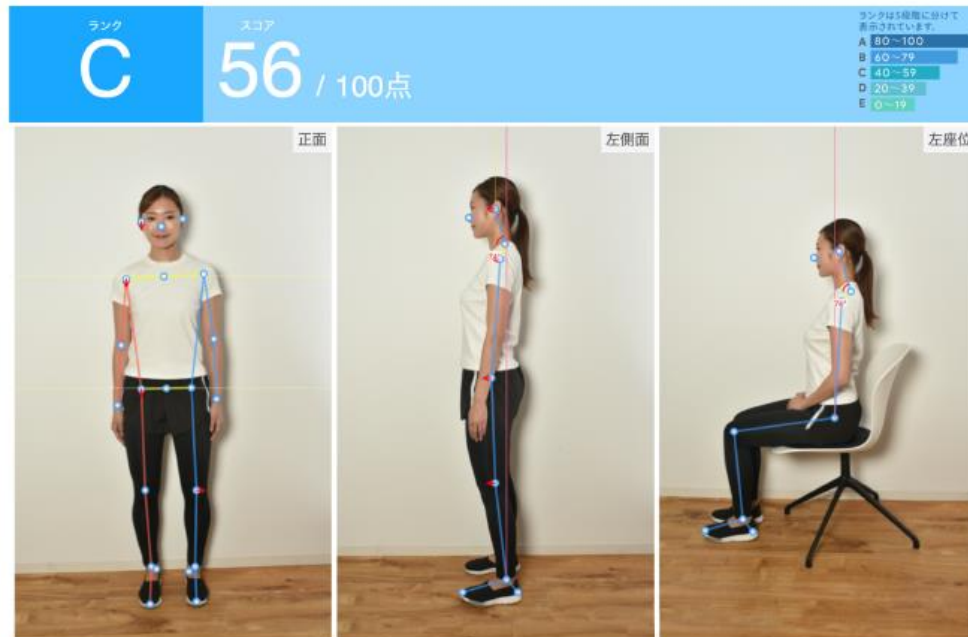

“オーダーメイドインソール”の専門店「足道楽」が AI 姿勢診断システム「Posen(ポーズン)」を導入し、姿勢診断を開始

2020年12月14日(月)より「足道楽 町田本店」をはじめ、対象店舗にてサービス提供

ビーズラボ株式会社(本社:東京都町田市、代表取締役会長:馬場 隆春)が展開する、身体の痛み・歪み・疲労を軽減する満足度 No.1(※)“オーダーメイドインソール”の専門店「足道楽」は、DXヘルステック開発事業を展開するPosen株式会社(本社:大阪府大阪市、代表取締役:羽場 稜太)と連携し、AI(人工知能)姿勢診断システム「Posen」を2020年12月14日(月)より、「足道楽 町田本店」をはじめとする、対象の6店舗にてサービス提供いたします。

足道楽では、足元の歪みによる姿勢悪化が、腰痛・肩こりなど身体の痛みを引き起こす原因のひとつだと考え、お客様一人ひとりの足に合わせた“オーダーメイドインソール”によるフットケアと、正しい靴選びのご提案を行ってまいりました。

この度、足道楽では、お客様一人ひとりの身体の歪み・傾きの状態を可視化し、AIによって客観的に姿勢診断をすることができるシステム「Posen」を導入いたします。「Posen」は、AIが姿勢の歪みを診断し、姿勢を分析・数値化するシステムです。今回の導入により、“オーダーメイドインソール”をご購入いただく前のカウンセリング時にお客様ご自身の姿勢の歪みをより客観的に把握していただくことが可能となります。さらに、購入後の定期点検時には、姿勢の改善度を数値化できるため、“オーダーメイドインソール”を継続して使用することの効果をより実感いただけます。

【AI 姿勢診断システム「Posen」概要】

「Posen」は現代人が抱える頭痛、肩こり、腰痛、など身体の悩みの原因を、姿勢から簡単に分析します。iPad のカメラで「撮るだけ」で姿勢を診断できるため、医療法人でのリハビリやトレーニング施設、鍼灸整骨院、在宅医療などでも幅広く活用されています。

システム名 : Posen(ポーズン)

システムの概要 : AI(人工知能)による姿勢診断システム(特許出願中)