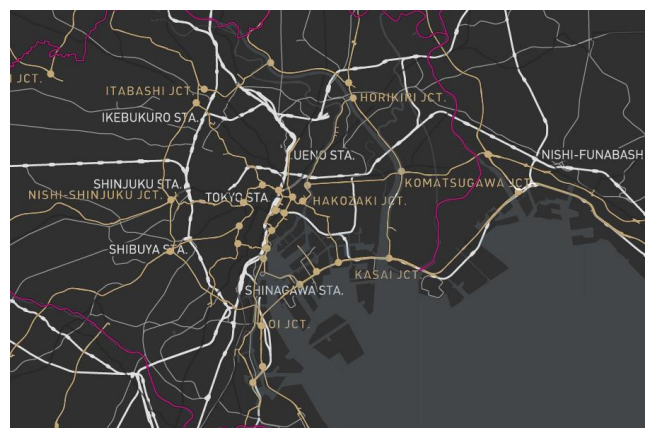

※1…Map Design GALLERY & LABは、2023年7月1日(土)より販売開始。

■鉄道や道路などの交通インフラで大都市圏をスタイリッシュにデザイン

「街まち Metropolitan series」は、大都市圏(関東、中京、近畿、北九州・福岡)をテーマにした地図デザインの文具です。都市の交通インフラの基盤ともいえる“道路網”と“鉄道網”の地図データを活用し、「メモパッド&ホルダーセット」「メモパッド」「A4クリアファイル」「多色ボールペン」の4つのアイテムで展開します。

・「街まち Metropolitan series」商品サイト: <https://www.mapdesigngallery.com/blogs/pickup/metropolitan>

<デザインの特長>

ゼンリンは、情報の種類ごとにデータを収集・整備しており、その特性を生かし、情報を組み合わせてデザインしています。「街まち Metropolitan series」は、都道府県の境界線や海・河川などの水域をあらわした「地形」、「道路網」、「鉄道網」の3種類を基本デザインとしています。

全エリア・全アイテムで60万分の1スケールの同一縮尺地図を採用しており、各エリアの規模感を見比べても楽しめます。

▲「関東大都市圏」

<エリアラインナップと主な範囲>

「関東大都市圏」…東京都を中心に、埼玉県、千葉県、神奈川県などの一部を含む範囲。

「中京大都市圏」…愛知県を中心に、岐阜県などの一部を含む範囲。

「近畿大都市圏」…大阪府を中心に、京都府、兵庫県などの一部を含む範囲。

「北九州・福岡大都市圏」…福岡県を中心に、佐賀県などの一部を含む範囲。