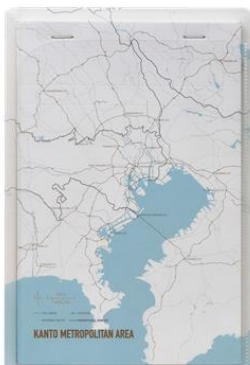

・「街まち Metropolitan series」商品サイト: <https://www.mapdesigngallery.com/blogs/pickup/metropolitan>

<デザインの特長>

ゼンリンは、情報の種類ごとにデータを収集・整備しており、その特性を生かし、情報を組み合わせてデザインしています。「街まち Metropolitan series」は、都道府県の境界線や海・河川などの水域をあらわした「地形」、「道路網」、「鉄道網」の3種類を基本デザインとしています。

全エリア・全アイテムで60万分の1スケールの同一縮尺地図を採用しており、各エリアの規模感を見比べても楽しめます。

▲「関東大都市圏」

<エリアラインナップと主な範囲>

「関東大都市圏」…東京都を中心に、埼玉県、千葉県、神奈川県などの一部を含む範囲。

「中京大都市圏」…愛知県を中心に、岐阜県などの一部を含む範囲。

「近畿大都市圏」…大阪府を中心に、京都府、兵庫県などの一部を含む範囲。

「北九州・福岡大都市圏」…福岡県を中心に、佐賀県などの一部を含む範囲。

■地図の特性を生かした表現で、好奇心をくすぐる文具

・メモパッド&ホルダーセット

「道路網」がデザインされたメモパッドを、「地形」がデザインされたホルダーにセットすると、「大都市圏の道路網」の地図が完成！メモパッドはリフィル用としての購入も可能。

メモパッドのホルダーは、ポケット付き。切り離したメモなどをストックすることが可能。アイデア出しや、タスク・情報整理などにもぴったり。

・A4クリアファイル

3枚のポケットが重なることによって、1枚の地図が完成する仕組み。

・多色ボールペン

ボールペンの側面に、60万分の1縮尺のスケールをデザイン。他のアイテムと合わせて使うことで、距離を測ることも可能な知的好奇心をくすぐるアイテム。

<アイテムラインナップ>

▲「メモパッド&ホルダーセット」(全8種)
¥1,980(税込)
※写真は「関東大都市圏」
白…道路網/黒…鉄道網

▲「メモパッド」(全8種)
¥1,320(税込)
※写真は「中京大都市圏」
白…道路網

▲「A4クリアファイル」(全4種)
¥770(税込)
※写真は「近畿大都市圏」