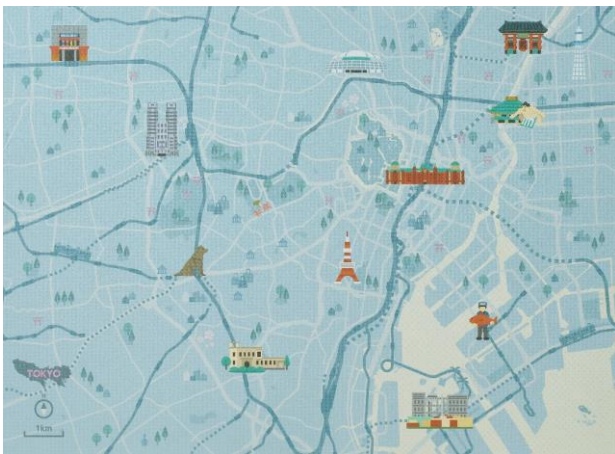

●7エリアの主要な観光名所のイラストを地図上にデザイン

当社が保有する地図データをもとに、東京、横浜、京都、大阪、福岡、長崎、長崎五島の7エリアをイラストマップとしてデザインしました。各地の観光名所をポップなイラストで表現しており、鉄道路線、道路、神社、博物館、空港などが正確な位置に配置されています。

<B6ノート>

表紙には各観光名所がイラストで表現されています。表紙の裏面も同じデザインになっており、観光地の名称が記載されているので、答え合わせができる仕掛けになっています。

▲B6 ノート(福岡) ¥605(税込) (左から表紙・裏表紙を広げたイメージ、表紙裏面のイメージ)
同シリーズの手帳カバーに収納できるコンパクトなサイズ感で中身は図や表が描きやすいドット方眼仕様になっています。

▲東京

▲横浜

▲京都

▲大阪

▲長崎

▲長崎五島

<マスキングテープ>

地図柄と観光名所の柄の2本セットです。地図柄はガイドに沿って縦に3枚並べると1枚の地図が完成します。

▲マスキングテープ(東京) ¥715(税込)

好きな場所に貼れるほか、プレゼントのラッピングなどにも活躍します。

▲横浜

▲京都

▲大阪

▲福岡

▲長崎