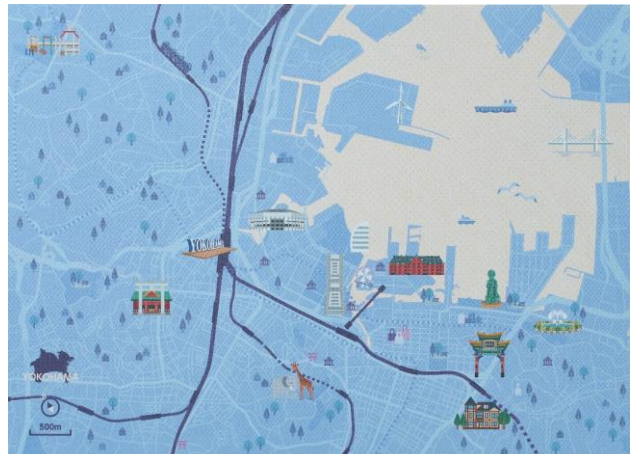

●7エリアの主要な観光名所のイラストを地図上にデザイン

当社が保有する地図データをもとに、東京、横浜、京都、大阪、福岡、長崎、長崎五島の7エリアをイラストマップとしてデザインしました。各地の観光名所をポップなイラストで表現しており、鉄道路線、道路、神社、博物館、空港などが正確な位置に配置されています。

<B6ノート>

表紙には各観光名所がイラストで表現されています。表紙の裏面も同じデザインになっており、観光地の名称が記載されているので、答え合わせができる仕掛けになっています。

▲B6 ノート(福岡) ¥605(税込) (左から表紙・裏表紙を広げたイメージ、表紙裏面のイメージ)
同シリーズの手帳カバーに収納できるコンパクトなサイズ感で中身は図や表が描きやすいドット方眼仕様になっています。

▲東京

▲横浜

▲京都

▲大阪

▲長崎

▲長崎五島

<マスキングテープ>

地図柄と観光名所の柄の2本セットです。地図柄はガイドに沿って縦に3枚並べると1枚の地図が完成します。

▲マスキングテープ(東京) ¥715(税込)

好きな場所に貼れるほか、プレゼントのラッピングなどにも活躍します。

▲横浜

▲京都

▲大阪

▲福岡

▲長崎