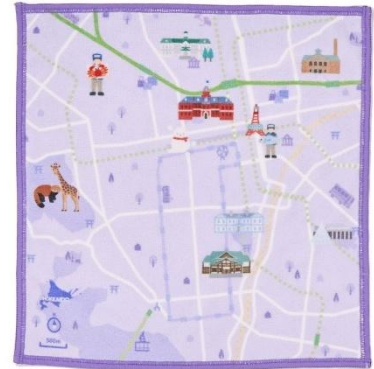

■「Map Design GALLERY」POP-UP STORE さっぽろ地下街の特長

北海道の名産品・名所を地図柄でデザインした限定商品や人気のカプセルトイシリーズ、日本全国47都道府県のご当地地図アイテムなど、ゼンリンならではの人気グッズを豊富に取り揃えています。

また、4,400円(税込)以上ご購入いただいたお客様には、先着300名様限定で北海道をイメージしたラベンダー色のアクリルマグネット(非売品)をプレゼントします。

▲限定チャーム付き
新千歳キャンバストートバッグ イメージ

▲限定チャーム(表面)

▲限定チャーム(裏面)

●札幌市街図デザイン フラットトートバッグ ¥1,980(税込) ※7月中旬以降販売開始予定

札幌駅と市街地の実際の地図をデザインし、北海道を象徴する「ラベンダー」をカラーモチーフにしました。裏面には北海道のシルエットを刺繍しており、特別なワンポイントになっています。

▲フラットトートバッグ 表面 イメージ

●「都道府県型キーホルダー」北海道デザイン

¥2,640(税込) ※7月下旬以降販売開始予定

都道府県型キーホルダーから北海道が新登場。アクリル素材のカラビナ型で、北海道らしいラベンダーカラーをベースにしています。

●タビマップシリーズ札幌

これから旅に訪れる場所を想像して楽しんだり、訪れた場所を思い出したり、“旅のわくわくを感じる”をコンセプトとして展開するタビマップシリーズより、札幌の観光名所とその場所の地図がセットになったアイテムが新登場。

▲フラットトートバッグ ¥1,980(税込)
※9月中旬以降販売開始予定

▲クリアファイルセット ¥825(税込)
※7月中旬以降販売開始予定

▲タオルハンカチ ¥1,320(税込)
※7月下旬以降販売開始予定

●新シリーズ追加！北海道エリア 方面看板亚克力スタンドキーホルダー カプセルトイ

(全8種) 各¥500(税込)

ゼンリンは、独自調査から収集・整備した地図データをナビメーカー等に提供しています。ゼンリン独自で収集した方面案内看板を亚克力スタンドキーホルダーにした人気シリーズより、北海道エリアを初めて販売します。