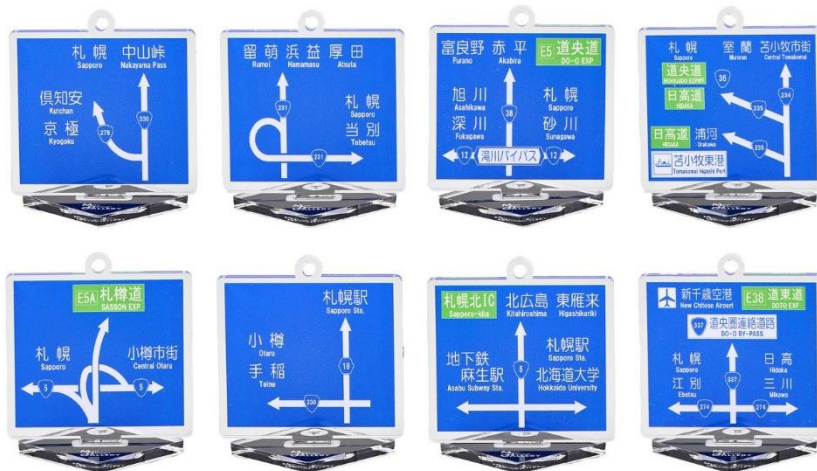

●「都道府県型キーホルダー」北海道デザイン

¥2,640(税込) ※7月下旬以降販売開始予定

都道府県型キーホルダーから北海道が新登場。アクリル素材のカラビナ型で、北海道らしいラベンダーカラーをベースにしています。

●タビマップシリーズ札幌

これから旅に訪れる場所を想像して楽しんだり、訪れた場所を思い出したり、“旅のわくわくを感じる”をコンセプトとして展開するタビマップシリーズより、札幌の観光名所とその場所の地図がセットになったアイテムが新登場。

▲フラットトートバッグ ¥1,980(税込)
※9月中旬以降販売開始予定

▲クリアファイルセット ¥825(税込)
※7月中旬以降販売開始予定

▲タオルハンカチ ¥1,320(税込)
※7月下旬以降販売開始予定

●新シリーズ追加！北海道エリア 方面看板亚克力スタンドキーホルダー カプセルトイ

(全8種) 各¥500(税込)

ゼンリンは、独自調査から収集・整備した地図データをナビメーカー等に提供しています。ゼンリン独自で収集した方面案内看板を亚克力スタンドキーホルダーにした人気シリーズより、北海道エリアを初めて販売します。