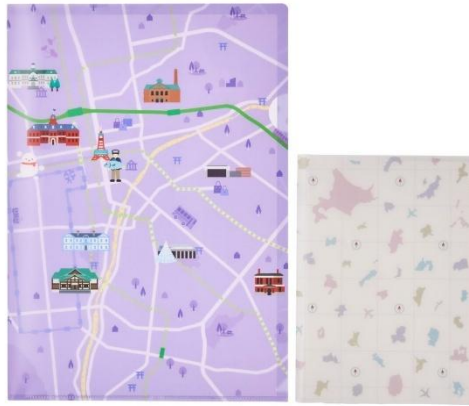

■「Map Design GALLERY」POP-UP STORE さっぽろ地下街の特長

北海道の名産品・名所を地図柄でデザインした限定商品や人気のカプセルトイシリーズ、日本全国47都道府県のご当地地図アイテムなど、ゼンリンならではの人気グッズを豊富に取り揃えています。

また、4,400円(税込)以上ご購入いただいたお客様には、先着300名様限定で北海道をイメージしたラベンダー色のアクリルマグネット(非売品)をプレゼントします。

▲限定チャーム付き
新千歳キャンバストートバッグ イメージ

▲限定チャーム(表面)

▲限定チャーム(裏面)

●札幌市街図デザイン フラットトートバッグ ¥1,980(税込) ※7月中旬以降販売開始予定

札幌駅と市街地の実際の地図をデザインし、北海道を象徴する「ラベンダー」をカラーモチーフにしました。裏面には北海道のシルエットを刺繍しており、特別なワンポイントになっています。

▲フラットトートバッグ 表面 イメージ

●「都道府県型キーホルダー」北海道デザイン

¥2,640(税込) ※7月下旬以降販売開始予定

都道府県型キーホルダーから北海道が新登場。アクリル素材のカラビナ型で、北海道らしいラベンダーカラーをベースにしています。

●タビマップシリーズ札幌

これから旅に訪れる場所を想像して楽しんだり、訪れた場所を思い出したり、“旅のわくわくを感じる”をコンセプトとして展開するタビマップシリーズより、札幌の観光名所とその場所の地図がセットになったアイテムが新登場。

▲フラットトートバッグ ¥1,980(税込)
※9月中旬以降販売開始予定

▲クリアファイルセット ¥825(税込)
※7月中旬以降販売開始予定

▲タオルハンカチ ¥1,320(税込)
※7月下旬以降販売開始予定

●新シリーズ追加！北海道エリア 方面看板亚克力スタンドキーホルダー カプセルトイ

(全8種) 各¥500(税込)

ゼンリンは、独自調査から収集・整備した地図データをナビメーカー等に提供しています。ゼンリン独自で収集した方面案内看板を亚克力スタンドキーホルダーにした人気シリーズより、北海道エリアを初めて販売します。