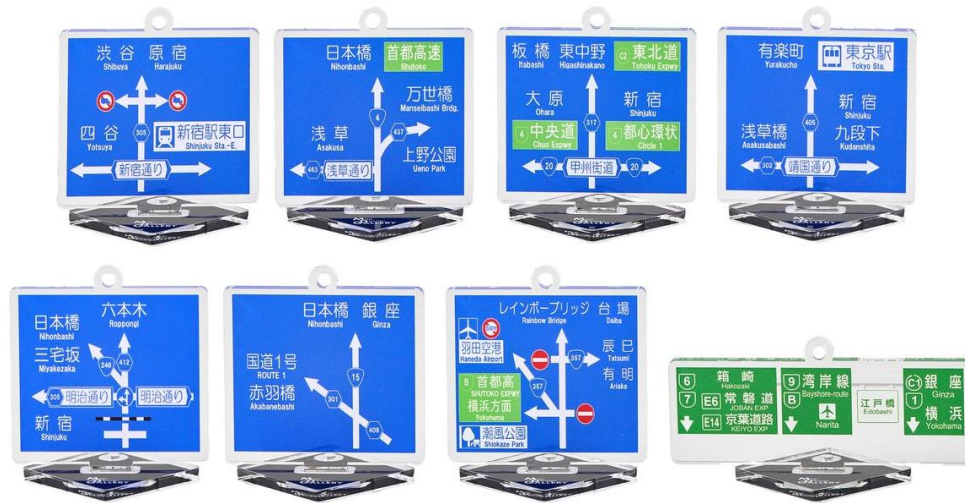

東京の観光名所とその場所の地図がセットになったアクリルキーホルダーが新登場。

▲(左上から)両国エリア、浅草エリア、浜松町エリア、  
東京駅・丸の内エリア、新宿エリア

▲使用イメージ

■人気シリーズに東京エリアが新登場！ 方面看板アクリルスタンドキーホルダー カプセルトイ(全8種)

単品 各¥500(税込)／コンプリートセット ¥4,000(税込)

ゼンリンは、独自調査から収集・整備した地図データをナビメーカー等に提供しています。ゼンリン独自で収集した方面案内看板をアクリルスタンドキーホルダーにした人気シリーズより、東京都内の観光地名が入った看板をセレクトして、販売します。

コースター ¥1,320(税込)

▲東京都のデザイン

マグネット (全4種) 各¥1,375(税込)

▲(上段)東京都  
(下段)銀座、浅草、お台場

<参考資料>

■「Map Design GALLERY」POP-UP STORE ダイバーシティ東京 プラザ 店舗概要

店舗名	「Map Design GALLERY」POP-UP STORE ダイバーシティ東京 プラザ ( <a href="https://www.mapdesigngallery.com/pages/shoplist">https://www.mapdesigngallery.com/pages/shoplist</a> )				
出店期間	2026年7月8日(水)~8月2日(日)	営業時間	平日 11:00~20:00 土日祝 10:00~21:00	定休日	なし
所在地	〒135-0064 東京都江東区青海1-1-10 ダイバーシティ東京 プラザ 2F DiverCity+ 				