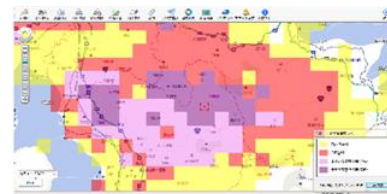

「第6回 防災推進国民大会 2021」に出展

「まちを知ることから始めよう～地図×防災～」をテーマに紹介

株式会社ゼンリン(本社:福岡県北九州市、代表取締役社長:高山善司、以下ゼンリン)は、2021年11月6日(土)～11月7日(日)の期間、岩手県釜石市にて開催される、国内最大級の総合防災イベント「第6回 防災推進国民大会2021」に出展します。本イベントにて「まちを知ることから始めよう～地図×防災～」をテーマに、自治体、地域住民、学校関係者向けに、地図を活用した防災意識向上策等を紹介いたします。

当社は、地図の整備、提供を通じて、被災地の復旧・復興の支援を行ってきました。今後も、平時、災害時、復旧、復興活動まで、防災における地図の有用性を広めるとともに、人々のさらなる「安全」・「安心」に貢献することを目指します。

■主な出展内容

【自治体向けの内容】

①ゼンリン住宅地図 LGWAN^{※1} 防災パック

LGWAN 環境下で利用できる住宅地図アプリケーションです。豊富な機能を兼ね備えており、業務用途に合ったコンテンツを組み合わせることで利用できます。また、危機管理部門の業務に必要な機能を「防災パック」としてパッケージ化し、提供しています。

※1 総合行政専用ネットワーク「LGWAN」環境に対応した住宅地図をベースとしたGIS^{※2}アプリケーション。

※2 地理情報システム (Geographic Information Systems) の略称。地図データの位置情報にさまざまなデータを重ね合わせて表示するシステム。

▲機能の一例

②ハザードマップ(総合防災マップ)

自然災害が起こった際の被災想定「範囲」や「規模」を一定の条件で地図上に可視化することにより、平時から災害に対していざというときの適切な行動について考えるきっかけになります。当社は、ハザードマップ制作を通じて住民への周知を支援しています。