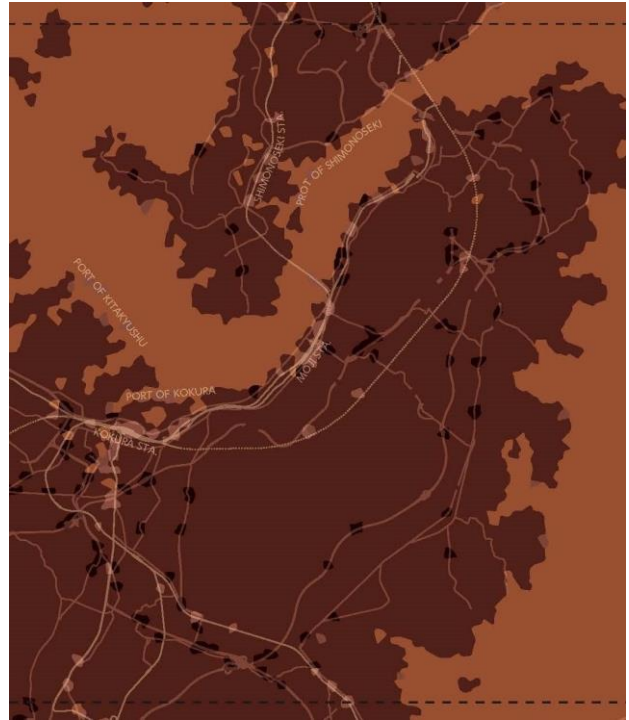

### ■「ブックカバー」（全3種）

ご自宅や公園・カフェでの自分時間、通勤中などの移動時間での読書にぴったりなブックカバーが新たに登場します。読書の秋をイメージしたカラーリングです。他では見かけない？！珍しい地図柄デザインのブックカバーで、さらにワクワクした読書時間を過ごすことができるかもしれませんね♪

▲【街まち】ブックカバー/福岡

福岡市～糸島市の広域地図  
(福岡空港/博多・天神・百道・糸島エリア)

▲【街まち】ブックカバー/北九州

北九州市～下関市の広域地図  
(小倉城、リバーウォーク北九州、関門海峡)

▲【古ちず】ブックカバー/BOOK グリーン

書籍の装丁のカラーズの上に、当時の地誌を伝える書籍に収録されていた、西洋製の日本古地図をデザイン

## <地図柄 拡大>

▲【街まち】ブックカバー/福岡

▲【街まち】ブックカバー/北九州

福岡・北九州柄ともに、広域地図を採用しています。主に地図上の道路・鉄道路線によって構成されており、路線には秋らしく落ち葉が舞っているようなデザインを施しました。

#### ◇ マグカップ

博多・天神、小倉の詳細な地図データを、地図柄としてマグカップにデザインしました。よく見てみると、主に地図上の道路・鉄道路線によって構成されています。駅名や通り名も含まれているため、どのあたりの地図かが一目でわかります。ホッと一息つきながら、お気に入りの街に思いを馳せるのも素敵ですね♪

※電子レンジや、食洗器の利用も可能です。