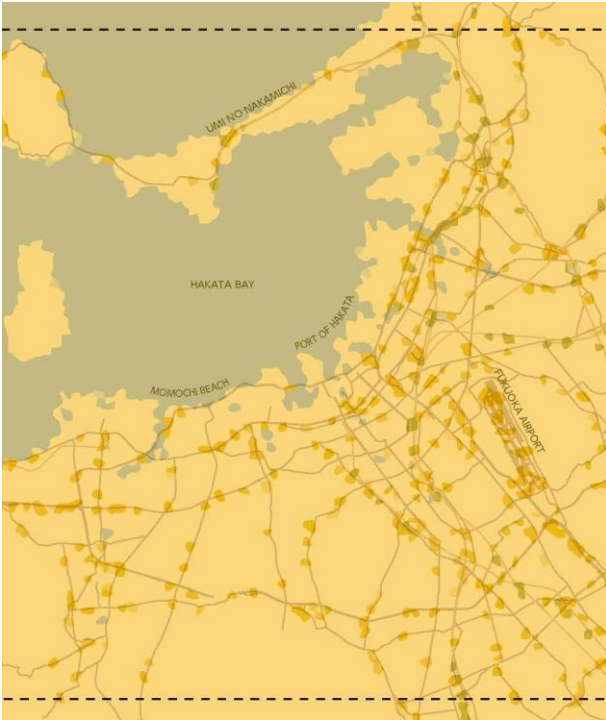

### ■「ブックカバー」（全3種）

ご自宅や公園・カフェでの自分時間、通勤中などの移動時間での読書にぴったりなブックカバーが新たに登場します。読書の秋をイメージしたカラーリングです。他では見かけない？！珍しい地図柄デザインのブックカバーで、さらにワクワクした読書時間を過ごすことができるかもしれませんね♪

▲【街まち】ブックカバー/福岡

福岡市～糸島市の広域地図  
(福岡空港/博多・天神・百道・糸島エリア)

▲【街まち】ブックカバー/北九州

北九州市～下関市の広域地図  
(小倉城、リバーウォーク北九州、関門海峡)

▲【古ちず】ブックカバー/BOOK グリーン

書籍の装丁のカラーズの上に、当時の地誌を伝える書籍に収録されていた、西洋製の日本古地図をデザイン

## <地図柄 拡大>

▲【街まち】ブックカバー/福岡

▲【街まち】ブックカバー/北九州

福岡・北九州柄ともに、広域地図を採用しています。主に地図上の道路・鉄道路線によって構成されており、路線には秋らしく落ち葉が舞っているようなデザインを施しました。

#### ◇ マグカップ

博多・天神、小倉の詳細な地図データを、地図柄としてマグカップにデザインしました。よく見てみると、主に地図上の道路・鉄道路線によって構成されています。駅名や通り名も含まれているため、どのあたりの地図かが一目でわかります。ホッと一息つきながら、お気に入りの街に思いを馳せるのも素敵ですね♪

※電子レンジや、食洗器の利用も可能です。