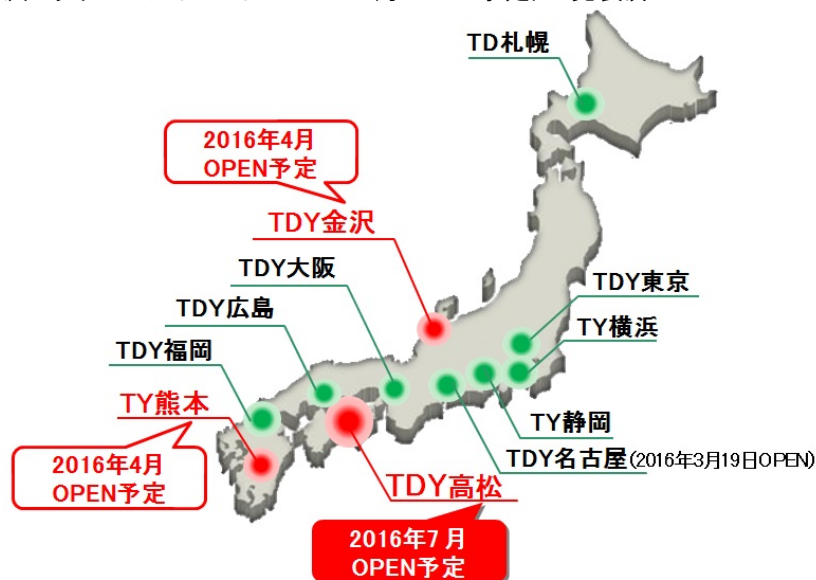

コラボレーションショールームは、4月に開設予定のTDY金沢に続き、この高松で11カ所目になります。四国で初の3社コラボレーションショールームを四国エリアへの情報発信拠点とし、環境に配慮しながら快適な暮らしを実現するグリーンリモデル(*)をご提案します。

「TDY高松コラボレーションショールーム」外観イメージ

「TDY高松コラボレーションショールーム」概要

名 称	TOTO DAIKEN YKK AP 高松コラボレーションショールーム
所 在 地	〒761-0301 香川県高松市林町 2547 番
交 通 案 内	高松自動車道 高松中央ICより車で5分
展 示 面 積	約 284 坪 (TOTO:156 坪、DAIKEN:51 坪、YKK AP:内部 63 坪、外部 14 坪)
建 物	鉄骨造 2 階建 (1 階 ショールーム、2 階 事務所)

<ご参考>

- 2004 年 2 月 TDY広島コラボレーションショールーム
- 2005 年 4 月 **TD高松コラボレーションショールーム** →2016 年 7 月 **TDY高松コラボレーションショールーム**
- 2009 年 8 月 TD札幌コラボレーションショールーム
- 2010 年 7 月 TDY大阪コラボレーションショールーム
- 2012 年 7 月 TY 福岡コラボレーションショールーム →2014 年 6 月 TDY福岡コラボレーションショールーム
- 2012 年 11 月 TDY東京コラボレーションショールーム
- 2014 年 9 月 TY 横浜コラボレーションショールーム
- 2015 年 11 月 TY 静岡コラボレーションショールーム
- 2016 年 3 月 TDY名古屋コラボレーションショールーム
- 2016 年 4 月 TY 熊本コラボレーションショールーム (オープン予定)* 発表済
- 2016 年 4 月 TDY金沢コラボレーションショールーム (オープン予定)* 発表済