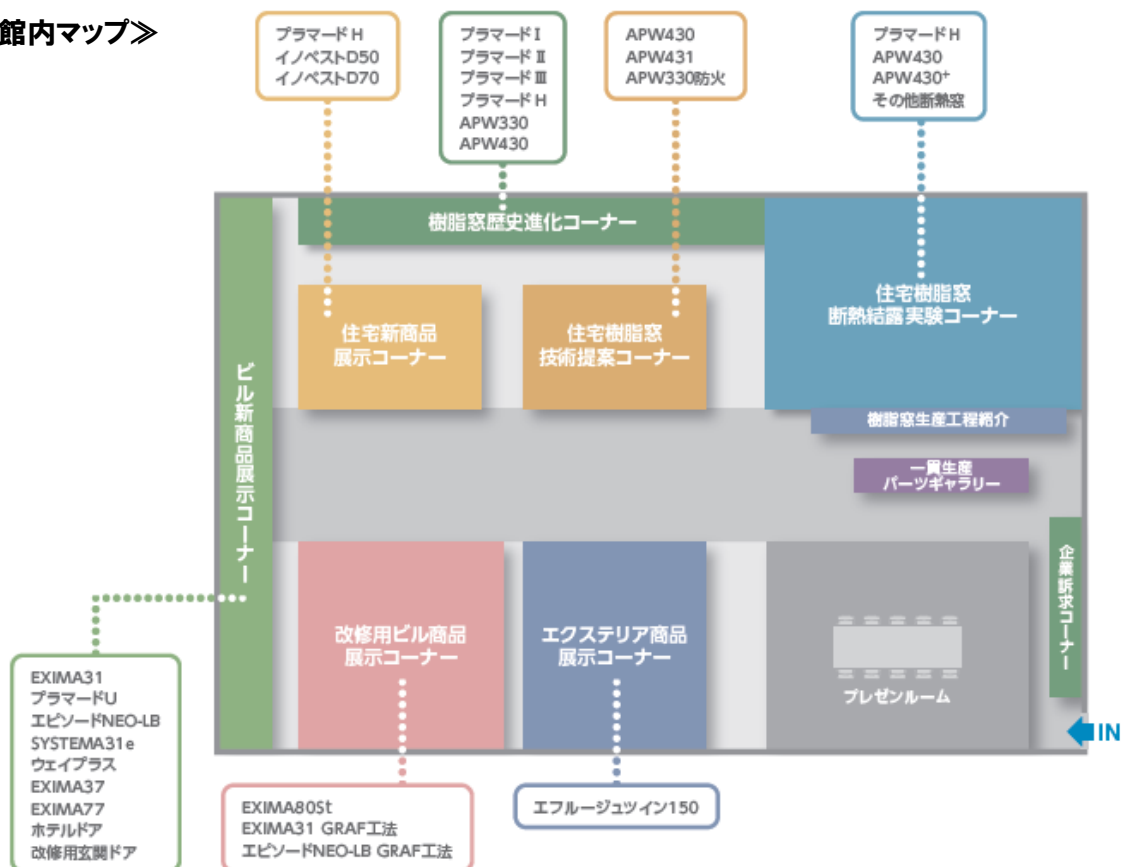

外観（エントランス）

内観（新商品展示スペース）

内観（結露実験スペース）

内観（断熱実験スペース）

YKK APでは、2017年7月に開設した「ショールーム札幌（TDY札幌コラボレーションショールーム）」（札幌市）を通じて、北海道のお客様に窓・ドア・エクステリアなどの弊社商品を提案してきました。一方この度開設する「P-STAGE北海道」は、ビルダー様やゼネコン様などプロユーザーを対象として、企業・もの・人（社員）を知ってもらう施設として、企業理念から製品・技術・品質へのこだわりを発信します。

YKK AP北海道工場内に開設したことで、ものづくりの現場に触れていただきながら、施設内には断熱・結露・換気実験装置や施工研修場（※1）などを設けているので、様々な“技術体感”が可能です。実験装置は、北海道の新たなスタンダード樹脂窓として2018年7月発売の「プラマードH」や普及が進んでいる高性能トリプルガラス樹脂窓「APW430」と他窓との比較ができることに加え、北海道では大変重要な結露や換気のメカニズムを再現実験できる機能をYKK APの展示施設で初めて導入し、プロユーザーが納得して活用できる技術を紹介します。

「P-STAGE北海道」をより高性能な住まいづくりや建築を考える場としてご活用いただき、「ショールーム札幌」とも連携しながら、北海道の快適な暮らしを実現する窓・ドア・エクステリアなどの提案に繋げてまいります。

※1：施工研修場の開設は、2019年度を予定しております。

■施設概要

名 称	P-STAGE北海道
所 在 地	北海道石狩市新港南1丁目22-33 YKK AP北海道工場内
対 象 者	プロユーザー向け完全予約制 (営業担当者を通じて予約)
開館時間	9:30~16:30
休 館 日	土・日・祝日 ※夏期・年末年始休館日あり
駐 車 場	10台
施設面積	約640㎡(194坪) ※内、施工研修場約128㎡(39坪)は2019年度開設予定
展示内容	住宅商品展示、ビル商品展示、カーポート商品展示、 樹脂窓の歴史コーナー、断熱・結露実験コーナーなど

◀館内マップ▶

※施工研修場（予定）の記載はしていません。