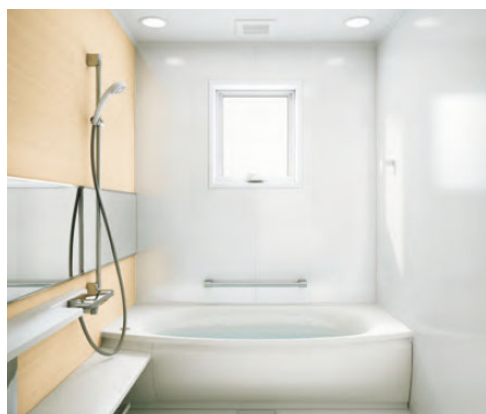

マンションの戸別改修用窓リフォーム商品

「マドリモ 断熱窓 マンション用」バリエーション拡充

対応窓種の追加により“1窓だけ”“家全部の窓を”といった、さまざまな窓リフォームニーズに対応

YKK AP 株式会社（本社：東京都千代田区、社長：堀 秀充）は、足場不要の室内から施工のできるマンションの戸別改修に適した窓リフォーム商品「マドリモ 断熱窓 マンション用」のバリエーションを6月6日から拡充します。顧客要望をいただいていたFIX窓・すべり出し窓・たてすべり出し窓・内倒し窓のプロジェクト窓4種を新しく設定し、浴室リフォームと同時に窓リフォームもしやすいうように浴室仕様もラインアップします。さらに、マンションに多く採用されている「引違い窓+FIX窓（連窓）」や「中棧付き引違い窓」を追加します。“1窓だけ”、“家全部の窓を”といった、さまざまなマンションの窓リフォームニーズに対応します。

「マドリモ 断熱窓 マンション用」 <https://www.ykkap.co.jp/consumer/products/window/madoremo-apartment>

（左）施工前（右）施工後 引違い窓+FIX窓（連窓）

施工後イメージ：すべり出し窓
浴室リフォームと同時に窓も交換

在宅勤務やおうち時間の定着により、心地よく快適な居住環境が求められる中、戸建住宅では高断熱窓へのリフォームによる省エネや防音、暑さ・寒さ対策に効果があることへの認知が進んできました。一方で、マンションの場合「窓は共用部であるため戸別単位では変えられない」と思われている方も多くいらっしゃいます。しかし、平成28年に改定された国土交通省による「マンション標準管理規約」では、管理組合に申請し承認されれば戸別単位で窓リフォームが可能です。

YKK AP は、マンションの窓の「戸別改修」市場の創造に向け、短時間でかんたんに窓交換ができる「マドリモ 断熱窓 マンション用」の引違い窓を2021年4月に発売しましたが、引違い窓以外の窓もリフォームしたいという声を受け、対応窓種を追加し、さまざまな現場への対応力を強化します。

拡充① 階段室型共同住宅に多い“プロジェクト窓”に対応、浴室仕様も設定

築年数の古いマンションには階段室型共同住宅が多く、北面に配置された浴室やトイレなどの水まわりにプロジェクト窓が設置されているケースが多くあります。こうした窓がリフォームできるよう、FIX窓・すべり出し窓・たてすべり出し窓・内倒し窓の4窓種を対応窓種として新設定しました。また、浴室リフォームと同時に窓リフォームもしやすいうように、浴室仕様も設定。浴室空間全体を一新し、断熱性が向上した快適な浴室空間を提供します。