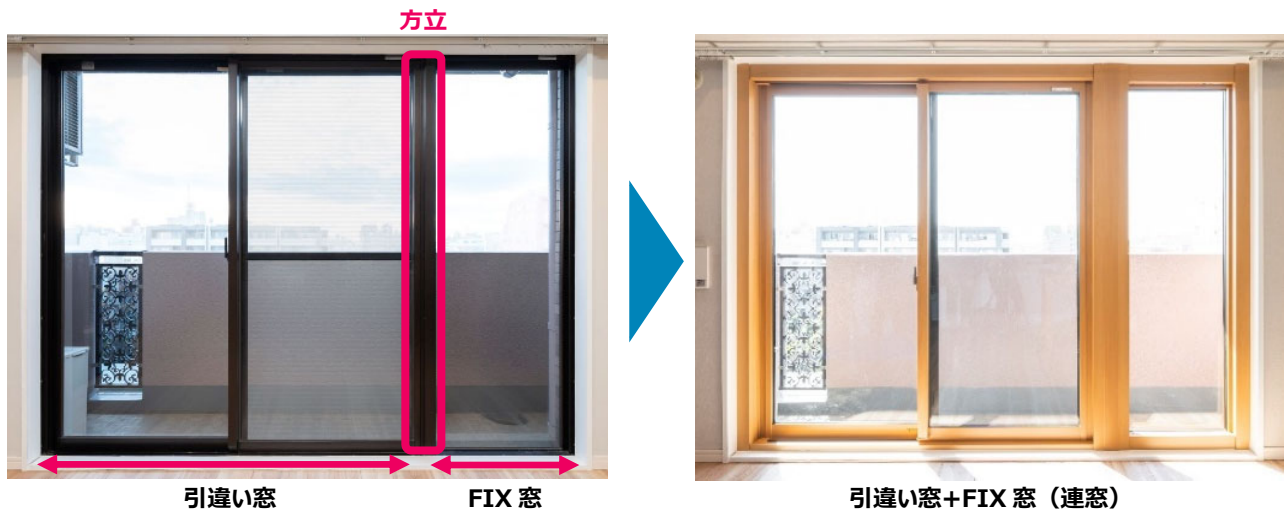

「マドリモ 断熱窓 マンション用」 <https://www.ykkap.co.jp/consumer/products/window/madoremo-apartment>

（左）施工前（右）施工後 引違い窓+FIX窓（連窓）

施工後イメージ：すべり出し窓
浴室リフォームと同時に窓も交換

在宅勤務やおうち時間の定着により、心地よく快適な居住環境が求められる中、戸建住宅では高断熱窓へのリフォームによる省エネや防音、暑さ・寒さ対策に効果があることへの認知が進んできました。一方で、マンションの場合「窓は共用部であるため戸別単位では変えられない」と思われている方も多くいらっしゃいます。しかし、平成28年に改定された国土交通省による「マンション標準管理規約」では、管理組合に申請し承認されれば戸別単位で窓リフォームが可能です。

YKK AP は、マンションの窓の「戸別改修」市場の創造に向け、短時間でかんたんに窓交換ができる「マドリモ 断熱窓 マンション用」の引違い窓を2021年4月に発売しましたが、引違い窓以外の窓もリフォームしたいという声を受け、対応窓種を追加し、さまざまな現場への対応力を強化します。

拡充① 階段室型共同住宅に多い“プロジェクト窓”に対応、浴室仕様も設定

築年数の古いマンションには階段室型共同住宅が多く、北面に配置された浴室やトイレなどの水まわりにプロジェクト窓が設置されているケースが多くあります。こうした窓がリフォームできるよう、FIX窓・すべり出し窓・たてすべり出し窓・内倒し窓の4窓種を対応窓種として新設定しました。また、浴室リフォームと同時に窓リフォームもしやすいうように、浴室仕様も設定。浴室空間全体を一新し、断熱性が向上した快適な浴室空間を提供します。

拡充③ 引違い窓に“中棧付”を追加

築年数の古いマンションでは“中棧が付いた引違い窓”が多く設置されており、引違い窓を交換する際に中棧付から中棧無に交換することを許容しているマンションの管理組合も多くあります。しかし、中棧の下に視線を効果的に遮る型ガラスを採用するとカーテンを閉めなくても室内を覗かれないというニーズから、リフォーム後も中棧が付いた引違い窓をご要望されるケースがあります。こうした声にお応えし、「引違いテラス戸（中棧付）」を新たにラインアップします。