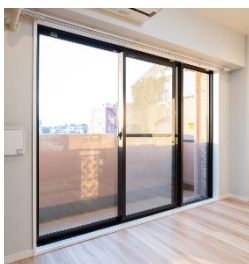

「マドリモ 断熱窓 マンション用」 <https://www.ykkap.co.jp/consumer/products/window/madoremo-apartment>

（左）施工前（右）施工後 引違い窓+FIX窓（連窓）

施工後イメージ：すべり出し窓
浴室リフォームと同時に窓も交換

在宅勤務やおうち時間の定着により、心地よく快適な居住環境が求められる中、戸建住宅では高断熱窓へのリフォームによる省エネや防音、暑さ・寒さ対策に効果があることへの認知が進んできました。一方で、マンションの場合「窓は共用部であるため戸別単位では変えられない」と思われている方も多くいらっしゃいます。しかし、平成28年に改定された国土交通省による「マンション標準管理規約」では、管理組合に申請し承認されれば戸別単位で窓リフォームが可能です。