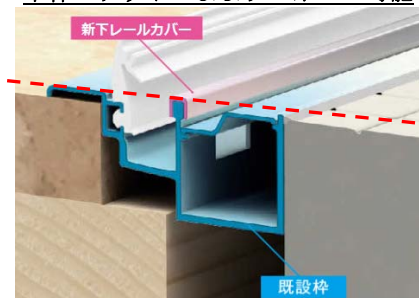

③下枠排水タイプの浴室折戸リフォームに対応するアタッチメント枠 **折戸**

2000年代前半に普及した下枠排水タイプの浴室折戸を使用しているシステムバスは、下枠が排水経路となっており、既設枠の上から新しい枠を取り付けるカバー工法でのリフォームが困難でした。「かんたんドアリモ 浴室ドア」では下枠レールのみをカバーする下枠排水タイプ専用の新折戸アタッチメント枠を設定。下枠フラットのまま新しい折戸にリフォームすることを可能にしました。

下枠フラットのままリフォーム可能

※画像は商品説明用として着色しています
※既設ドアの対応可否はカタログをご確認ください

④“かんたん”ワンプライス

サイズは現場に合わせて1ミリ単位でのオーダーが可能。さらに、仕様が同一であればサイズにかかわらず、ワンプライスで全てのサイズオーダーに対応する分かりやすい価格設定としました。