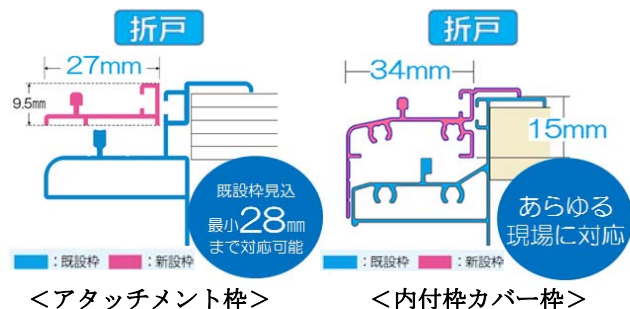

<アタッチメント枠>

<内付枠カバー枠>

※図はアングル付き下枠です

②ガスケットレス・中棧レスで清掃性を向上 (※ **折戸** **ドア** **引戸**)

扉本体は、樹脂面材とフレームを接着し組むことでガスケットレスを実現。従来のガスケット組と比べてカビの発生や汚れの付着を抑制します。また、接着組構造により扉の面剛性が向上したため、従来扉の中心にあった中棧も不要になり、凹凸が少なく、汚れが付着しにくい構造を実現しました。