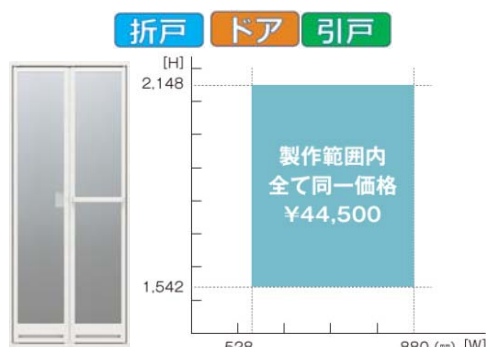

※図はアングル付き下枠です

③下枠排水タイプの浴室折戸リフォームに対応するアタッチメント枠 **折戸**

2000年代前半に普及した下枠排水タイプの浴室折戸を使用しているシステムバスは、下枠が排水経路となっており、既設枠の上から新しい枠を取り付けるカバー工法でのリフォームが困難でした。「かんたんドアリモ 浴室ドア」では下枠レールのみをカバーする下枠排水タイプ専用の新折戸アタッチメント枠を設定。下枠フラットのまま新しい折戸にリフォームすることを可能にしました。

下枠フラットのままリフォーム可能

※画像は商品説明用として着色しています  
※既設ドアの対応可否はカタログをご確認ください

④“かんたん”ワンプライス

サイズは現場に合わせて1ミリ単位でのオーダーが可能。さらに、仕様が同一であればサイズにかかわらず、ワンプライスで全てのサイズオーダーに対応する分かりやすい価格設定としました。

(例)折戸 内付枠(カバー枠)の場合

【商品概要】

商品名	「かんたんドアリモ 浴室ドア」		
	折戸	ドア	引戸
代表アイテム		 樹脂板タイプ	
カラー	シルキーホワイト、 ピュアシルバー、ブラウン	シルキーホワイト、 ピュアシルバー、ブラウン	シルキーホワイト
参考価格 (※2)	¥55,000 アタッチメント枠(四方枠)	¥57,500	¥121,000 3枚片引き戸
発売地域	全国		
発売日	2020年4月6日		
売上目標金額	2020年度 8億円		