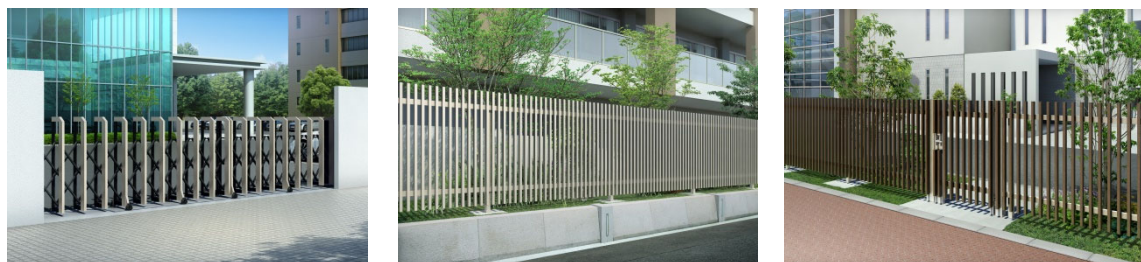

オフィスビルや集合住宅向け外構商品 「ビルガーデンエクステリア」を強化し事業領域拡大 ～「大型伸縮ゲートLGA」「大型フェンスLFE」「大型門扉LME」発売～

YKK AP株式会社（本社：東京都千代田区、社長：堀 秀充）は、オフィスビルや集合住宅、倉庫や工場などの外構商品「ビルガーデンエクステリア」を新たに展開し、事業領域を拡大します。

今回、新商品として、「大型伸縮ゲートLGA」「大型フェンスLFE」「大型門扉LME」3商品を、2020年9月1日から同時発売します。

オフィスビルや集合住宅などで求められる外構商品においては、大きな敷地に対応可能な大型サイズ商品のご要望をいただいていた。そこで、豊富なサイズバリエーションを設定した「大型伸縮ゲートLGA」「大型フェンスLFE」「大型門扉LME」を発売し、ビル物件での商品提案力を強化します。

「ビルガーデンエクステリア」施工イメージ（左）オフィスビル（右上）集合住宅（右下）倉庫、工場

YKK APのエクステリア事業は、戸建住宅向けを中心に「建物と外構のトータルコーディネート」提案、高級・中級・普及タイプへの商品体系整備による選びやすさを推進してきました。こうした提案力・商品力を活かし、新たにオフィスビルや集合住宅などに向けた外構商品群を「ビルガーデンエクステリア」とし、誰でも安全・快適に使用でき、耐久性と意匠性を兼ね備えたアイテムを継続的に強化し、外構のトータル提案領域を拡充します。

9月1日発売「ビルガーデンエクステリア」商品
（左から）「大型伸縮ゲートLGA」「大型フェンスLFE」「大型門扉LME」

【商品特徴】

■「大型伸縮ゲートLGA」

設置条件に合わせて、バリアフリーに対応したフラットレールや先端ノンレールなど5タイプをラインアップ。サイズは高さは1,000mm～1,800mm(※1)を設定し、豊富な高さバリエーションであらゆる用途に対応します。片開きの最大開口幅は17,375mmで、大型車両が入り出す倉庫や工場の入口にも最適です。防犯面では安全性の高い両面シリンダー錠を標準設定し、また、操作性においてもかがまずに落とし棒を操作できる(※2)など、多くの人に安全で使いやすいよう配慮しています。

フラットレールタイプ	先端ノンレールタイプ	凸型レールタイプ	固定キャスタータイプ (全幅ノンレール)	自在キャスタータイプ (全幅ノンレール)
				
大開口対応	大開口対応	大開口対応		
バリアフリーに対応	先端部は車いすのキャスターもはまらずスムーズな通行が可能	寒冷地向けメンテが楽	安定した直進力	回転収納が可能

■「大型フェンスLFE」「大型門扉LME」

フェンス・門扉全サイズで、耐風圧強度42m/sを設定。近年の大型台風などの災害不安にも備えて、都市部から郊外まで、幅広い地域で安心してお使いいただける基本性能を備えました。また、最大高さは「大型フェンスLFE」で3,000mm、「大型門扉LME」で2,000mmを実現。フェンス・門扉で共通のデザイン・カラーとし、高さを合わせることで連続性、水平ラインを強調できます。「大型門扉LME」は、両面シリンダータイプを採用し防犯性を高めています。