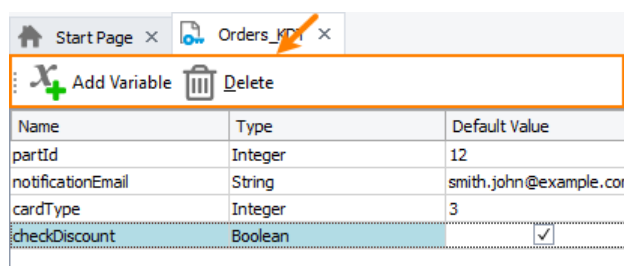

- 新しい + ボタンが Project Explorer に追加され、新しいスクリプト ユニットとキーワード テストをプロジェクトにすばやく追加できるようになりました。

■ 動作環境

OS

Windows 10、Windows 8.1、Windows 8、Windows 7 SP1
Windows Server 2019、2016、2012 R2、2012、2008 R2
(32-bit および 64-bit Edition)