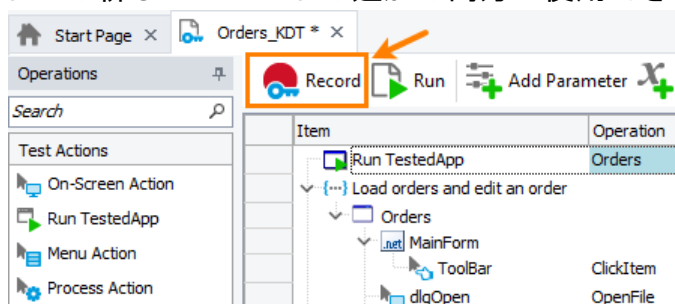

■ 主な新機能

• クロスプラットフォーム Web テストの並行実行と強化

TestComplete スクリプト テストから直接並列テストの実行を調整するための新しい Parallel スクリプト オブジェクトを提供します。

TestComplete は、テスト オブジェクトのよりわかりやすいマッピング名を生成します。これにより、記録されたテストの分析が簡素化されます。

• Android テストの大幅な改善

Android アプリケーションをテスト用に準備する必要がなくなり、TestComplete は、テストまたは Mobile Screen から TestedApps としてアプリを起動すると、その場でこれらのアプリをインストールします。テストするために特別なビルドを作成する必要はありません。パッケージの「リリース」バージョンをテストできます。

• モバイル テストの強化

iOS 13.7 および 14.0.1 のサポート、Xcode 12.0.1 で作成された iOS アプリケーションのサポート。

• UX 改善

- Keyword Test エディターの 1 つの **[Record]** ボタンで、新しいテストの記録と既存のテストへの新しいコマンドの追加の両方に使用できます。

- Keyword Test エディターの **[Variables]** ページに、変数をすばやく作成および削除するのに役立つツールバーが追加されました