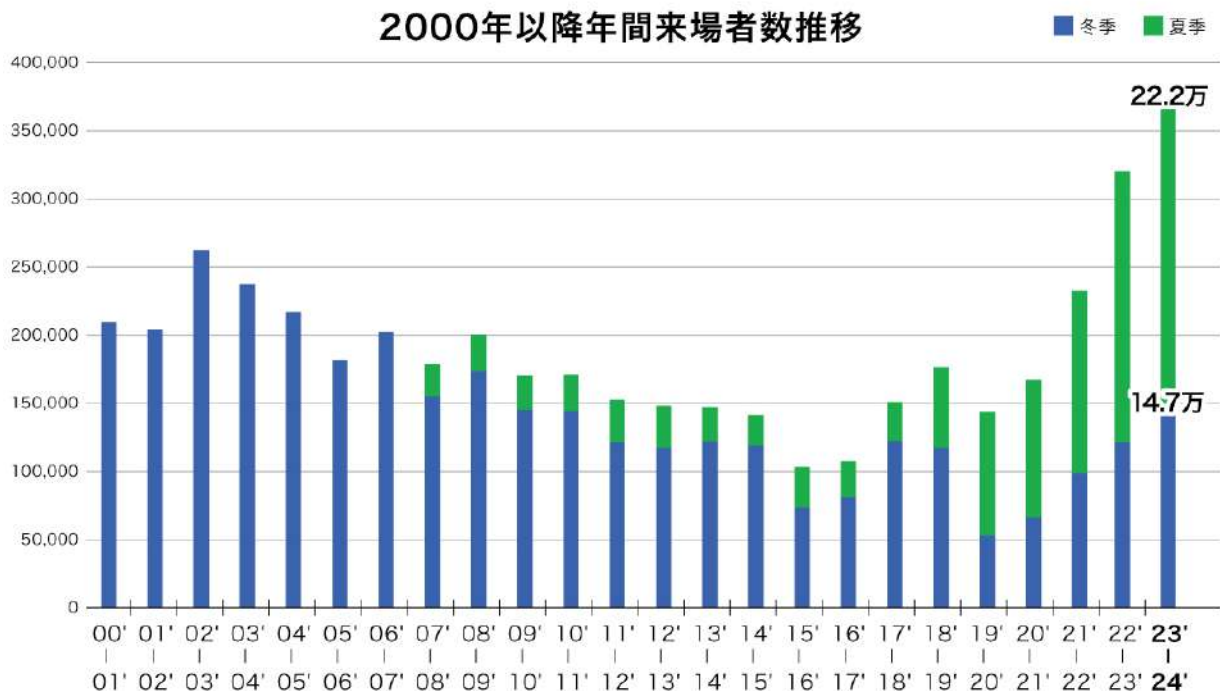

関係者各位

2024年4月11日
日本スキー場開発株式会社
株式会社岩岳リゾート

**白馬岩岳マウンテンリゾート、年間来場者数が
2000年以降過去最高を更新し年間36.9万人超を達成！
冬季は観光を目的とするノンスキーヤーの来場者数増加で14.7万人超に**

日本スキー場開発グループの株式会社岩岳リゾート（本社：長野県北安曇郡白馬村、代表取締役社長：星野裕二、以下「岩岳リゾート」）が運営する「白馬岩岳マウンテンリゾート」の2023年度（2023年4月28日～11月12日、2023年12月15日～2024年3月24日）全体での来場者数は2000年以降最高となる36.9万人超を達成いたしました。2023年-2024年の冬季シーズン（2023年12月15日～2024年3月24日）の来場者数が14.7万人超に到達しましたのでお知らせいたします。

岩岳リゾートは、国内におけるスキー・スノーボード人口の減少や気候変動による不安定な降雪など冬の来場者数減少を背景に、冬だけではなく通年楽しめる「世界水準のオールシーズンマウンテンリゾート」の実現を目指し、これまで、グリーンシーズンを中心に楽しめる様々な取り組みを企画・実行してまいりました。

“冬よりも夏に集客する”ことを目指したグリーンシーズンでの取り組み

岩岳リゾートでは、2017年より本格的にグリーンシーズン強化の取り組みを実施。2018年に絶景テラス&カフェ「HAKUBA MOUNTAIN HARBOR（白馬マウンテンハーバー）」、2019年に「岩岳グリーンパーク」、2020年に「ヤッホー！スウィング presented by にゃんこ大戦争」、2022年に「白馬ヒトキノモリ」、2023年に「白馬ジャイアントスウィング」を開業するなど徐々に積極的な取り組みを展開してきました。その結果、2016年から2023年までの7年間でグリーンシーズンの来場者数が約9倍に増加し、2023年は前年比111%の約22.2万人（※1）の集客に成功しました。

※1…「アルペンアウトドアーズ プレゼンツ HAKUBA ヤッホー！FESTIVAL 2023」をはじめとするイベント来場者数を含む。

今冬、来場者数伸長の要因は、観光を目的とするノンスキーヤーの増加

2023-2024年の冬は暖冬と予測されており集客が懸念されましたが、前年度より来場者数が増加いたしました。大きな要因としては、インバウンドの復活が挙げられます。また、小雪に備えた降雪投資を確実にを行い、スキーヤーやスノーボーダーへの安全且つ楽しいゲレンデの提供にも注力したほか、当リゾートの観光スポットや飲食を目的とした冬季の観光客が増加したことも要因となりました。冬季観光客数は、12月は4300人超（前年同月約2200人）、1月は7200人超（前年同月約3500人）、2月は7000人超（前年同月約3700人）と、例年のない大雪を含め悪天候の日が続いた3月を除き、いずれも単月昨対比で約2倍、シーズン全体では約2.2万人（前年同期約1.4万人）の来場者数を記録しました。グリーンシーズンに季節を問わず楽しめるコンテンツの強化を続けたことで、今季のような不安定な降雪のウィンターシーズンにも安定した集客を実現し、多くのお客様に雪山を楽しんでいただくことができました。

このようなグリーンシーズンの強化とウィンターシーズンの取り組みという「オールシーズン」の展開によって、来場者数は年間を通して36.9万人超を達成。コロナ前の約18.2万人と比較しても大きく伸長した昨年の約32.1万人をさらに更新し、2000年以降過去最高の入り込み客数を達成。「オールシーズンマウンテンリゾート」の実現に大きく前進いたしました。

岩岳リゾートは、今後も内部要因の強化を続けることで、スキーヤーやスノーボーダーに加え、観光目的の来場者や、ペット連れのお客様にもより楽しんでいただける観光地へと進化を続けてまいります。そして、お客様の安全と自然保全に努めながら、白馬岩岳でしか体験できない時間や感動を提供いたします。