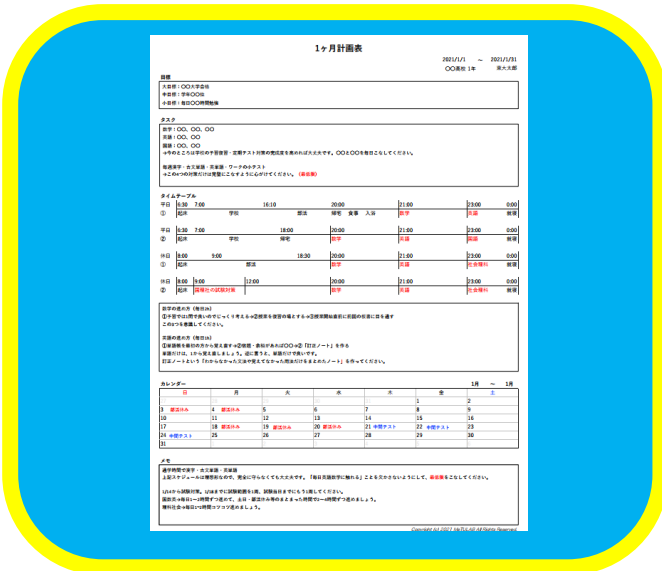

LINE解説・相談

日曜オンライン自習室も付いた“スタンダードプラン”

※翌月から通常価格

11,000円 → 初回 **7000円** (税込) 無料体験あり

エクセレント

オンライン個別指導

計画表作成

LINE解説・相談