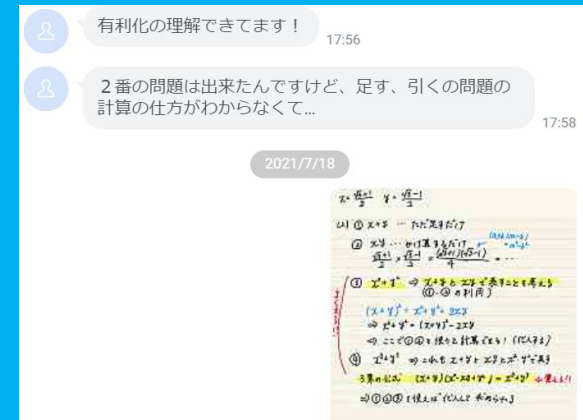

LINE解説・相談

日曜オンラインLIVE学習会参加可！計画表作成も付いて

11,000円→ **7日間無料体験あり**

※計画表は体験期間終了後、事務局より送付