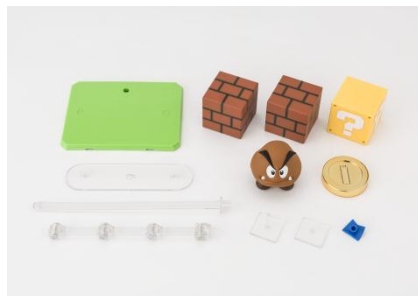

## 【商品概要】

- 商品名 : S.H.Figuarts マリオ
- 価格 : 2,700円(税込)
- 発売時期 : 2014年5月
- セット内容 : 本体、スーパーキノコ、ハテナブロック、  
コイン、コイン用支柱
- 商品サイズ : 全高:約100mm
- 販売ルート : 全国の玩具ホビー店、家電量販店等
- 対象年齢 : 15才以上

マリオのプロポーションを再現

アクションポーズがとれる！

スーパーキノコ、ハテナブロック、コインが付属。

#### S.H.Figuarts スーパーマリオ あそべる！プレイセット A

価格:2,160円(税込)

セット内容:ハテナブロック、レンガブロック×2、クリボー、  
コイン、コイン用支柱×2種、ブロック用支柱、ブロック3連  
結用パーツ、専用台座、専用アーム、アーム取り付け用  
パーツ(背中)