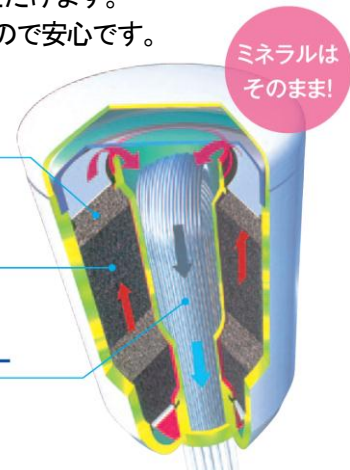

また、「見え窓」から「中空糸フィルター」の汚れを目で見て確認できるので安心です。

<見え窓>

取った汚れを確認できて安心

使用前

使用後(例) 鉄サビが多い場合

1 粒状活性炭
カビ臭や塩素を除去

2 イオン交換体
溶解性鉛を除去

3 中空糸フィルター
ミクロの汚れを除去