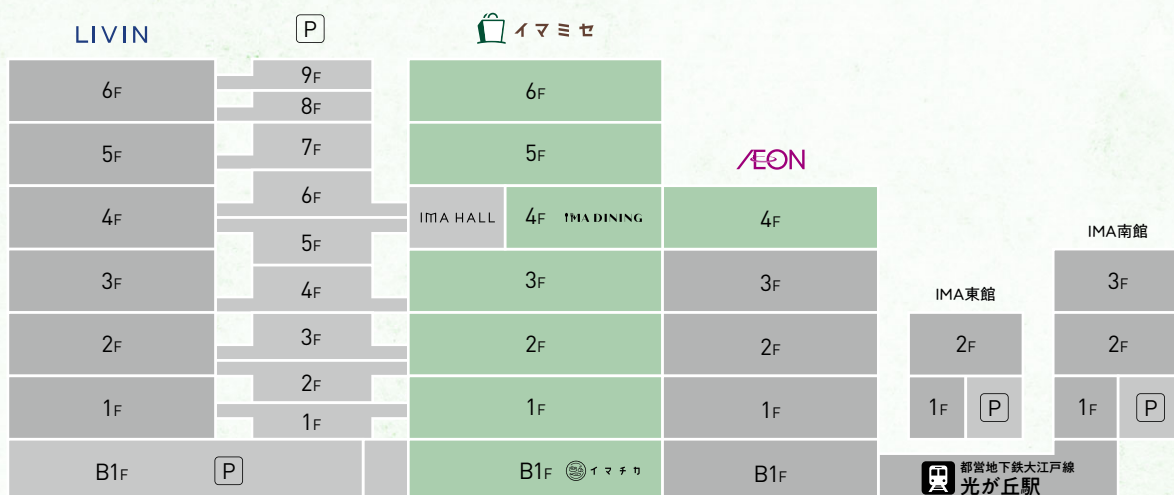

ライフスタイルに合わせたショップ
が充実。光の広場との一体感が
ある快適な空間レイアウト!

食物販やカフェも加え、デイリー
ユースを充実する、より魅力的な
ショップ構成へ刷新!

RENEWAL POINT

03

フードホール

子育てママやファミリーにうれしい。
使い方多彩なコミュニティ空間。

New!

本格料理を気軽に。店舗ごとに
専用のイートイン席を設置!

誕生日会や食事会、イベントにも
使えるパーティールームをご用意!

安心して利用できる対象年齢別
のキッズプレイエリアを設置!

リニューアルエリア

光が丘IMA中央館B1F~4Fがリニューアル!
個性あるショップが多彩に展開。
あなたのライフスタイルを刺激する
あたらしい出会いや発見があふれています。

「イマミセ」B1Fに広がる“食”のゾーン。
思わず笑顔になる美味しさを
バリエーション豊かに取り揃えました。
イトイン可能なショップもございます。

「イマミセ」4Fに各店舗専用の
ダイニングスペースを配したフードホール。
厳選した本格的な味わいを
気軽にお楽しみいただけます。

各フロア リニューアルコンセプト

キラキラ輝くあたらしい毎日を、5つの空間でご提案します。

B1F

毎日の食卓を豊かに楽しく彩る、
バラエティあふれる食のフロア

1F

新たなライフスタイルを
提供する「新・日常フロア」

2F

ファッションからレストランまで
お気に入りが見つまったフロア

3F

サービスやレストランが集まった
地域のコミュニケーションフロア

4F

フードホールを中心に、光が丘の
余暇時間を提案するフロア

NEW & RENEWAL OPEN

初 練馬初出店 **新** 新業態

4F