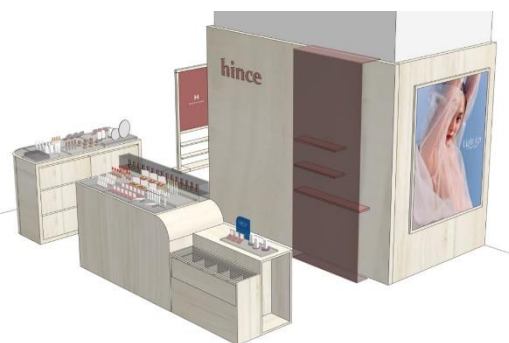

ポップアップストアイメージ