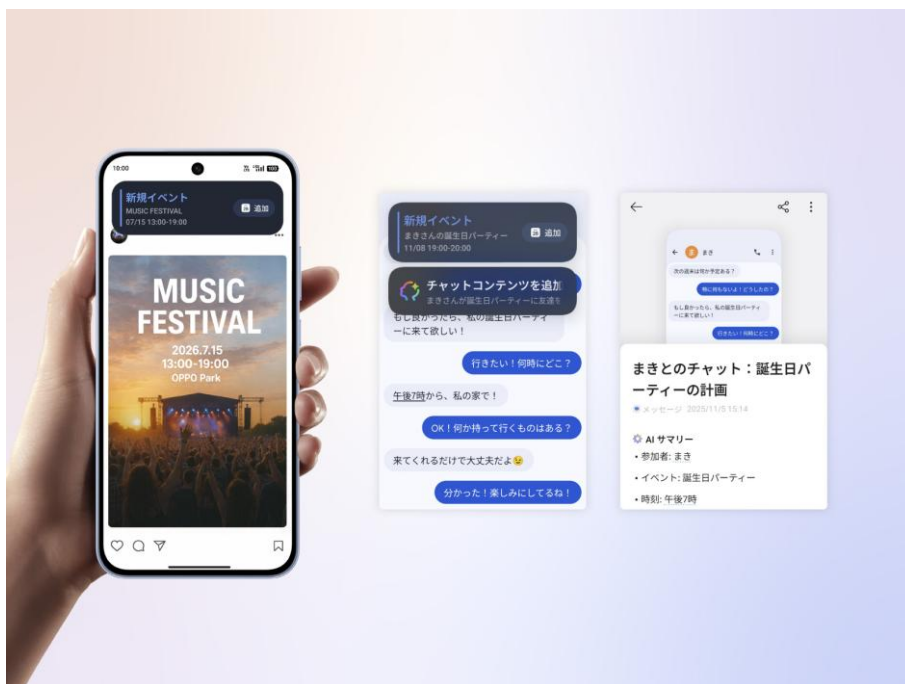

最大約 5,000 万画素カメラと超広角インカメラで、風景も自撮りもより鮮やかに

アウトカメラには最大約 5,000 万画素トリプルカメラを搭載し、日常の風景や人物を細部まで鮮明に撮影できます。インカメラも約 5,000 万画素に対応。約 100°の超広角撮影により、複数人での自撮りや風景も広々と収められます。通常の 1x 撮影では顔や上半身が中心となる一方、0.6x の超広角撮影では背景まで自然に取り込めます。また、大人数でのグループ撮影でも、超広角撮影を利用することで、より多くの人を 1 枚に収められます。撮影をより楽しめる機能も新たに登場。ポップアウト機能では人物を切り抜いて別の写真へ自然に合成でき、印象的な写真表現を楽しめます。モーションフォトはシャッター前後の動きを記録し、スロー再生によって何気ない瞬間も臨場感豊かに残せます。加えて、4K 動画撮影にも対応。旅行やイベント、日常の思い出なども、高精細な映像で記録できます。