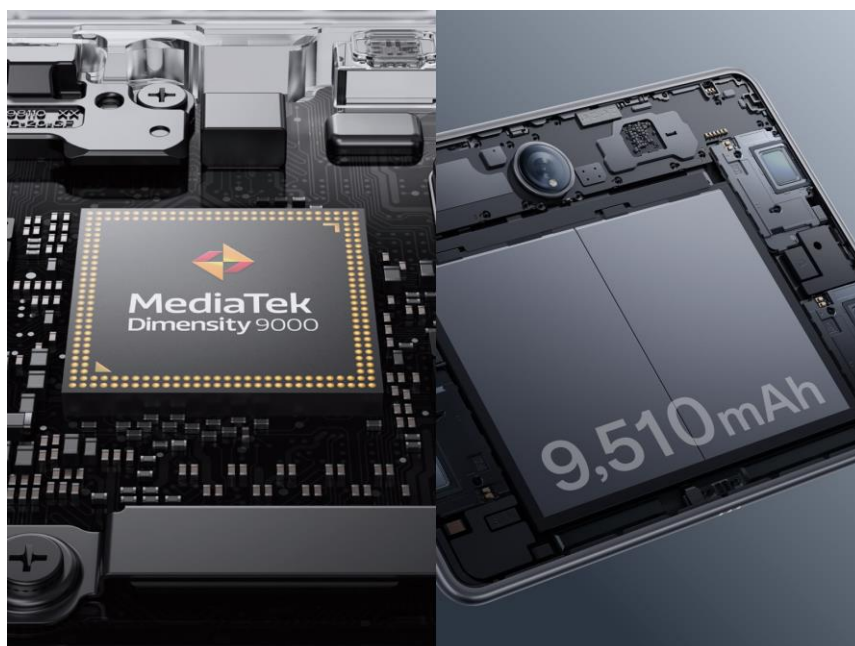

OPPO Pad 2 の一番の特長は、白銀比と呼ばれるアスペクト比 7:5 のディスプレイにあります。電子書籍や表計算ソフトなどでよく使われている A4 サイズに非常に近く、見やすなじみのあるサイズでコンテンツを読むことができ、最大 144Hz のリフレッシュレートで、よりなめらかな映像体験はもちろん、ハイレゾ対応クアッドスピーカーがサウンド面からも動画やゲーム等への没入感を高め、迫力のエンターテインメント体験を可能にします。

業界初の白銀比（7:5）の約 11.6 インチ、リフレッシュレート最大 144Hz 対応ディスプレイ

OPPO Pad 2 で採用された白銀比（7:5）の画面比率は、A4 用紙や書籍など、日常でよく目にする比率にとっても近く、たとえば電子書類の確認や電子書籍での読書、ブラウジングなどに快適に使えます。また 2 画面分割表示にすれば、より多くの情報を表示して、読みやすさと効率を最大限に高めることが可能です。

画面占有率 88%、約 6.7 mmの狭額縁ベゼル、さらに 2,800×2,000 ピクセルの高解像度の画面は、広大な風景から細かい文字まで鮮明に表現。また、最大 144Hz の高リフレッシュレートにより、自然でなめらかな映像を楽しむことができます。

映像やゲームを大迫力で楽しめるクアッドスピーカーを搭載

OPPO Pad 2 は左右に 2 機、低音の奥行きを強化した、タブレットとしては大型のキャビネットを搭載したクアッドスピーカーを採用。独立したオーディオアンプを内蔵し、大音量でインパクトのある低音を実現しました。Dolby Vision[®] HDR による鮮明な画質と、Dolby Atmos[®] による自然な音響で、音楽や映画などのコンテンツも迫力のサウンドで楽しむことができます。またワイヤレスイヤホン使用時でも、ハイレゾ音源を楽しむことが可能です。

フラッグシップモデルにふさわしい処理性能

CPU には高い処理性能が求められるゲームでも安定してプレイできる最大 3.05GHz ウルトラコア搭載の MediaTek Dimensity 9000 を採用。高速でスムーズな使用体験と最適化された電力効率を提供します。また、LPDDR5 の RAM (メモリ) は 8 GB、ROM (ストレージ) は大容量 256GB を搭載しています。

左 : MediaTek Dimensity 9000 搭載 / 右 : 67W 急速充電対応、9,510mAh 大容量バッテリー