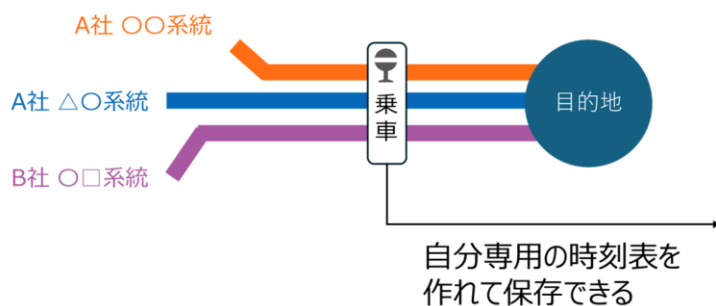

地図・ナビゲーションサービス「ゼンリン地図ナビ」がバージョンアップ！ ～複数系統のバス時刻表表示機能と、写真から住所読み取り機能を追加～

株式会社ゼンリンデータコム(所在地:東京都港区芝浦、代表取締役社長:清水 辰彦、以下:ゼンリンデータコム)は、提供する地図・ナビゲーションサービス「ゼンリン地図ナビ」を2024年10月1日(火)にバージョンアップし、新機能を追加しました。「ゼンリン地図ナビ」は、目的地への移動を、ゼンリン住宅地図と大型車・トラックにも対応した丁寧なナビゲーションでラストワンマイルまでサポートする地図・ナビゲーションサービスです。今回のバージョンアップで、複数系統のバス時刻表をまとめて表示する機能と、撮影した写真から住所を読み取る機能を追加しました。

<https://dmapnavi.jp/smart/top/>

【今回追加された機能】

■複数系統のバス時刻表をまとめて表示

同じ方面に進む別系統や別会社のバス時刻表をまとめて確認できます。また、まとめた時刻表をお気に入り登録できます。

バス時刻表					
★ 時刻表登録					
亀戸一丁目					
絞り込み 日付指定					
平日	土曜	日曜/祝日			
都バス23区-両28 / 都バス23区-両28 / 都バス23区-両28 / 都バス23区-両28 / 都バス23区-両28 出入 / 都バス...					
時刻をタップすると運行区間を確認できます。					
06	15	34	50	50	52
07	07	07	07	22	24
	24	40	41	41	58
08	59	59			
	17	18	18	18	36
	37	37	57	58	
	14	14	32	37	