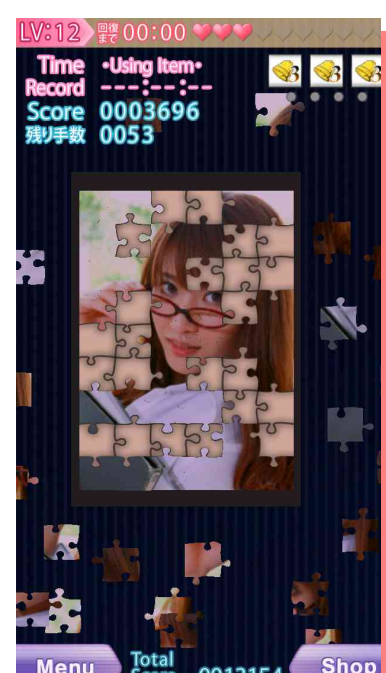

**ピースを置くたびにスロットが回転し、  
様々なラッキーアイテムが出現する新感覚のジグソーパズルです！**

■無料 & 壁紙

25 枚のパズルを無料で楽しむことができ、クリアしたパズルは壁紙として使用できます。

■雑誌や TV 等で活躍中の、杉原杏璃、佐山彩香、谷桃子、山口沙紀、南結衣が登場！

■スロットシステム搭載！

ピースをはめるごとに回転するスロットの絵柄が揃うと、ピースが自動的にハマります。最後まで諦めずにプレイしよう！

■チャンスタイム搭載！

ゲーム中に突如発生する「チャンスタイム」。スロットの絵柄が揃いやすくなります！

■画面の拡縮機能搭載！

ゲーム中、ピンチイン・ピンチアウトで画面の拡縮ができます。Android の小さな画面でも当機能により、快適にプレイできます。

※無料の 25 枚のパズルに加え、各グラビアアイドル 6 枚の追加セット(有料)でプレイすることもできます。

※ピース数の半減や、完成図を背景に表示できる等、困ったときのお助けアイテムも盛りだくさん！

■スクリーンショット