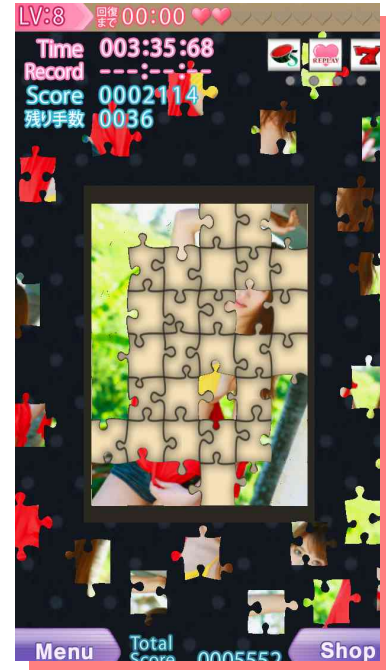

**ピースを置くたびにスロットが回転し、  
様々なラッキーアイテムが出現する新感覚のジグソーパズルです！**

■無料 & 壁紙

25 枚のパズルを無料で楽しむことができ、クリアしたパズルは壁紙として使用できます。

■雑誌や TV 等で活躍中の、杉原杏璃、佐山彩香、谷桃子、山口沙紀、南結衣が登場！

■スロットシステム搭載！

ピースをはめるごとに回転するスロットの絵柄が揃うと、ピースが自動的にハマります。最後まで諦めずにプレイしよう！

■チャンスタイム搭載！

ゲーム中に突如発生する「チャンスタイム」。スロットの絵柄が揃いやすくなります！

■画面の拡縮機能搭載！

ゲーム中、ピンチイン・ピンチアウトで画面の拡縮ができます。Android の小さな画面でも当機能により、快適にプレイできます。

※無料の 25 枚のパズルに加え、各グラビアアイドル 6 枚の追加セット(有料)でプレイすることもできます。

※ピース数の半減や、完成図を背景に表示できる等、困ったときのお助けアイテムも盛りだくさん！

■スクリーンショット