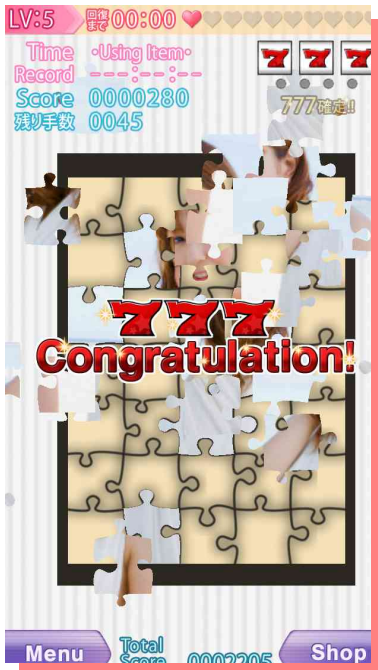

**ピースを置くたびにスロットが回転し、  
様々なラッキーアイテムが出現する新感覚のジグソーパズルです！**

■無料 & 壁紙

25 枚のパズルを無料で楽しむことができ、クリアしたパズルは壁紙として使用できます。

■雑誌や TV 等で活躍中の、杉原杏璃、佐山彩香、谷桃子、山口沙紀、南結衣が登場！

■スロットシステム搭載！

ピースをはめるごとに回転するスロットの絵柄が揃うと、ピースが自動的にハマります。最後まで諦めずにプレイしよう！

■チャンスタイム搭載！

ゲーム中に突如発生する「チャンスタイム」。スロットの絵柄が揃いやすくなります！

■画面の拡縮機能搭載！

ゲーム中、ピンチイン・ピンチアウトで画面の拡縮ができます。Android の小さな画面でも当機能により、快適にプレイできます。

※無料の 25 枚のパズルに加え、各グラビアアイドル 6 枚の追加セット(有料)でプレイすることもできます。

※ピース数の半減や、完成図を背景に表示できる等、困ったときのお助けアイテムも盛りだくさん！

■スクリーンショット